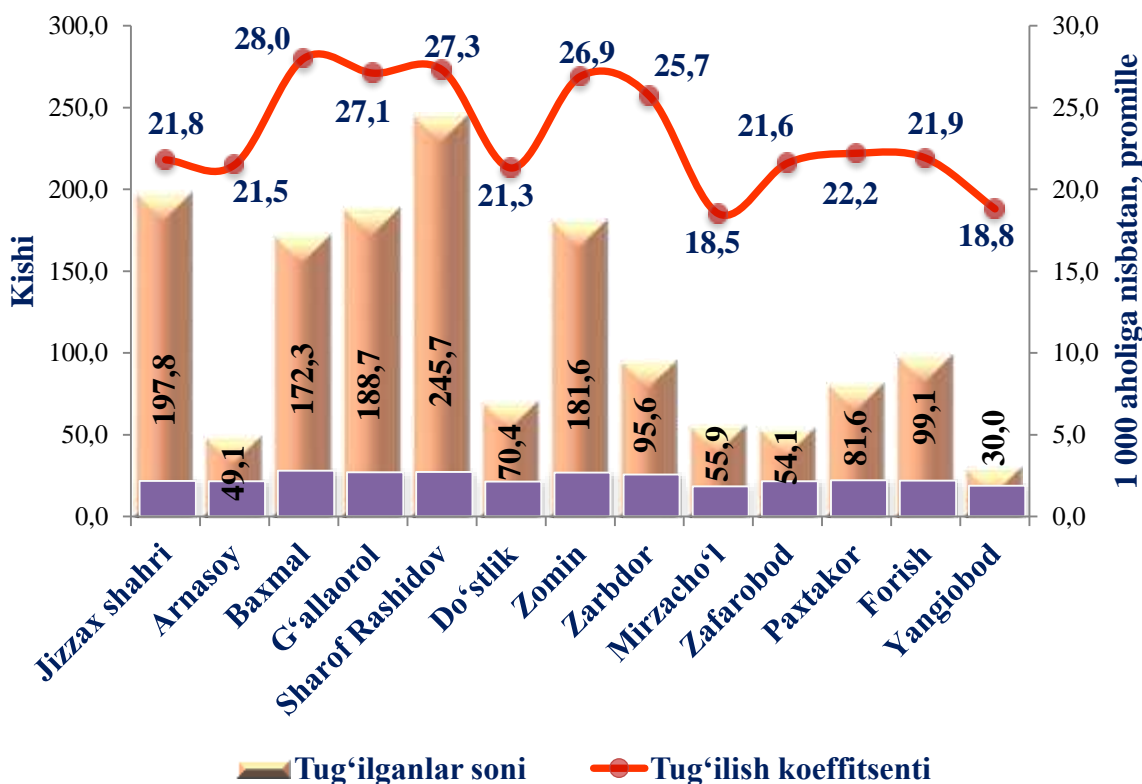

Yanvar-iyun oylarida viloyat bo'yicha aholining tabiiy harakati koeffitsiyentlari

Ko'rsatkichlar	Kishi soni		1000 aholiga nisbatan	
	2023- yil	2024- yil	2023- yil	2024- yil
Tug'ilganlar	19 700	18 619	26,8	24,7
Vafot etganlar	3 248	2 962	4,4	3,9
<i>shu jumladan:</i>				
Nikohlar	3 563	3 518	4,8	4,7
Ajralishlar	872	841	1,2	1,1

Tug'ilish. 2024- yilning yanvar-iyun oylarida tug'ilganlar soni 18 619 kishini tashkil etdi va 2023- yilning shu davriga (19 700 kishi) nisbatan 1 081 kishiga kamaydi, shunga mos ravishda tug'ilish koeffitsiyenti 24,7 promilleni tashkil qildi.

Tug'ilish koeffitsiyentining sezilarli kamayishi Jizzax shaxrida (27,6 promilledan 21,8 promillegacha), Paxtakor (26,8 promilledan 22,2 promillegacha), Do'stlik (24,2 promilledan 21,3 promillegacha) tumanlari hissasiga to'g'ri keladi.

Hududlar kesimida tug'ilganlar soni va koeffitsiyenti 2024- yilning yanvar-iyun holatiga (1 000 aholiga nisbatan, promille)