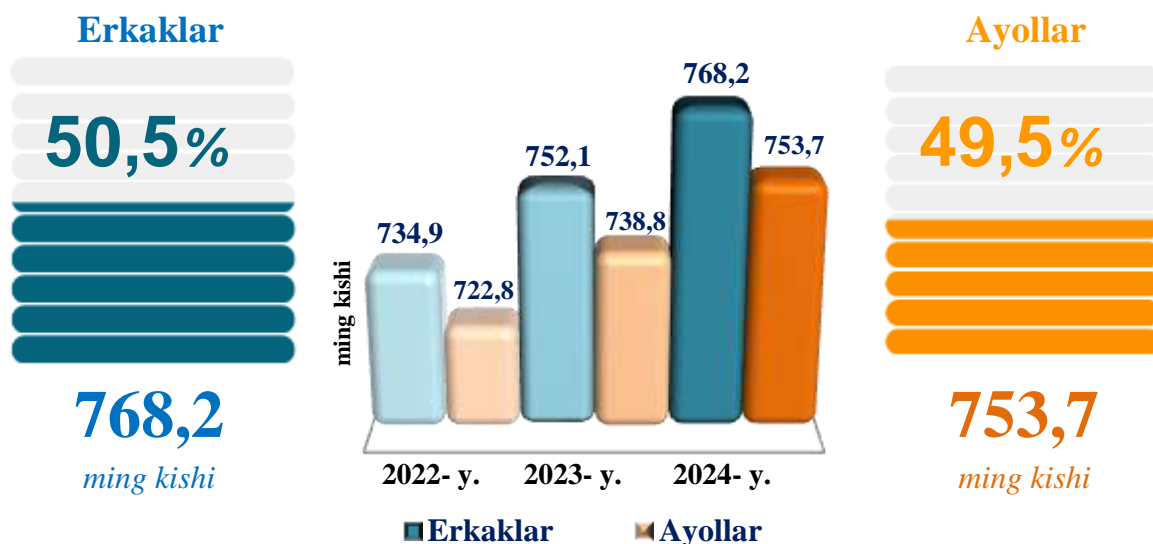

## XII. DEMOGRAFIK HOLAT

Dastlabki ma'lumotlarga ko'ra, 2024- yilning 1-iyul holatiga viloyatning doimiy aholisi soni 1 521,9 ming kishini tashkil etib, yil boshidan 14,5 ming kishiga yoki 1,0 foizga ko'paydi. Shundan, 714,2 ming kishi – shahar joylarida (jami aholi sonining 46,9 %) va 807,7 ming kishi – qishloq joylarida (53,1 %) istiqomat qiladi.

Doimiy aholi soni to'g'risida ma'lumot  
(2024- yilning 1-iyul holatiga)

Doimiy aholi soni

**1 521,9**  
ming kishi

Tabiiy o'sish

**+15,7**  
ming kishi

Doimiy aholining yashash joyi bo'yicha taqsimlanishi

Doimiy aholi sonining taqsimlanishi

2024- yilning 1-iyul holatiga viloyatning doimiy aholisi soni 1 521,9 ming kishini tashkil etib, shundan, erkaklar 768,2 ming kishini (jami aholi sonining 50,5 %) va ayollar 753,7 ming kishi (49,5 %) ni tashkil qildi.