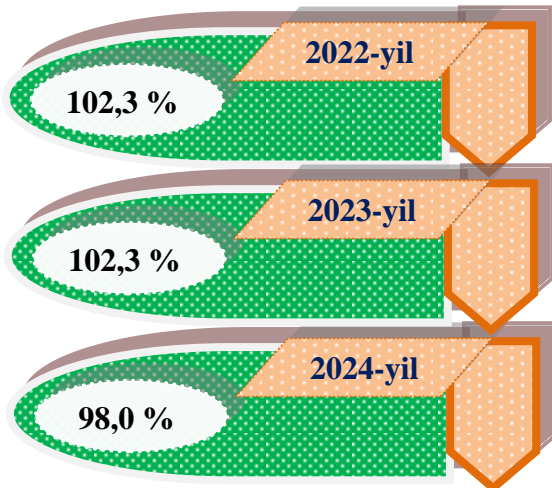

Viloyat doimiy aholisi soni tarkibida hududlar ulushi, % da
(2024- yil 1-iyul xolatiga)

Jizzax viloyati

Doimiy aholisi soni