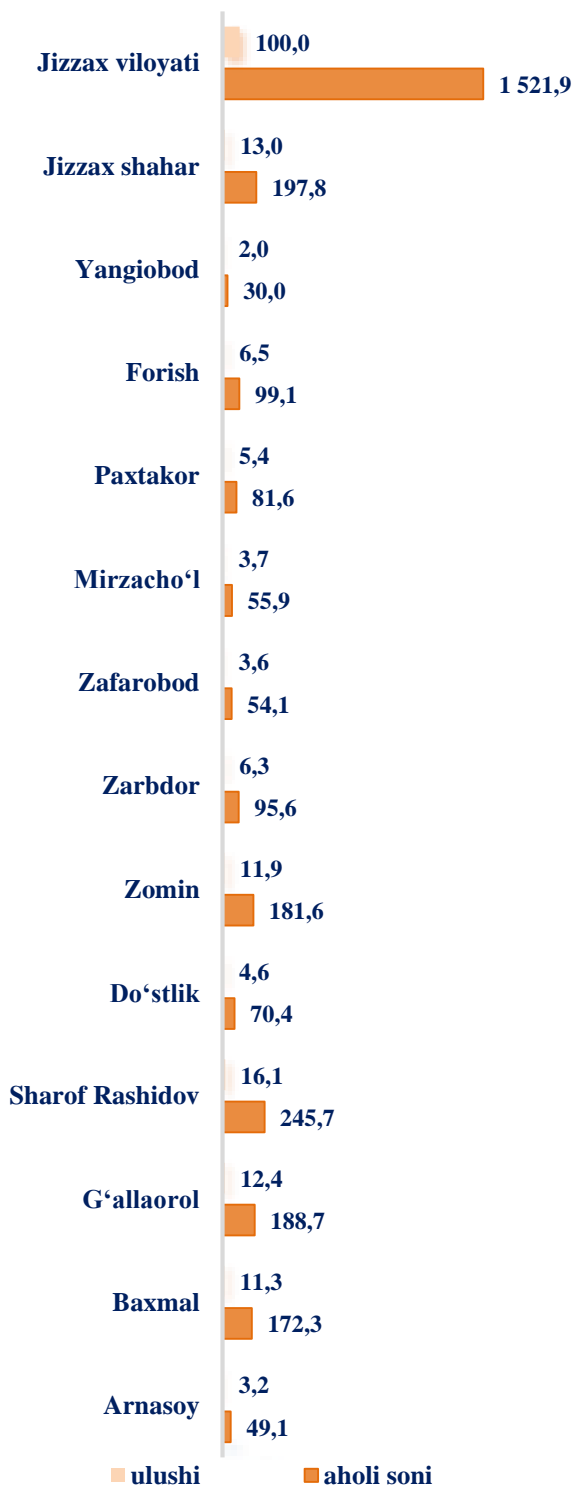

Doimiy aholi sonining taqsimlanishi

2024- yilning 1-iyul holatiga viloyatning doimiy aholisi soni 1 521,9 ming kishini tashkil etib, shundan, erkaklar 768,2 ming kishini (jami aholi sonining 50,5 %) va ayollar 753,7 ming kishi (49,5 %) ni tashkil qildi.

Viloyat doimiy aholisi soni tarkibida hududlar ulushi, % da  
(2024- yil 1-iyul xolatiga)

Jizzax viloyati

Doimiy aholi soni, ming kishi

Doimiy aholisi soni

**Yanvar-iyun oylarida viloyat bo'yicha aholining tabiiy harakati koeffitsiyentlari**

| Ko'rsatkichlar       | Kishi soni |           | 1000 aholiga nisbatan |           |
|----------------------|------------|-----------|-----------------------|-----------|
|                      | 2023- yil  | 2024- yil | 2023- yil             | 2024- yil |
| Tug'ilganlar         | 19 700     | 18 619    | 26,8                  | 24,7      |
| Vafot etganlar       | 3 248      | 2 962     | 4,4                   | 3,9       |
| <i>shu jumladan:</i> |            |           |                       |           |
| Nikohlar             | 3 563      | 3 518     | 4,8                   | 4,7       |
| Ajralishlar          | 872        | 841       | 1,2                   | 1,1       |