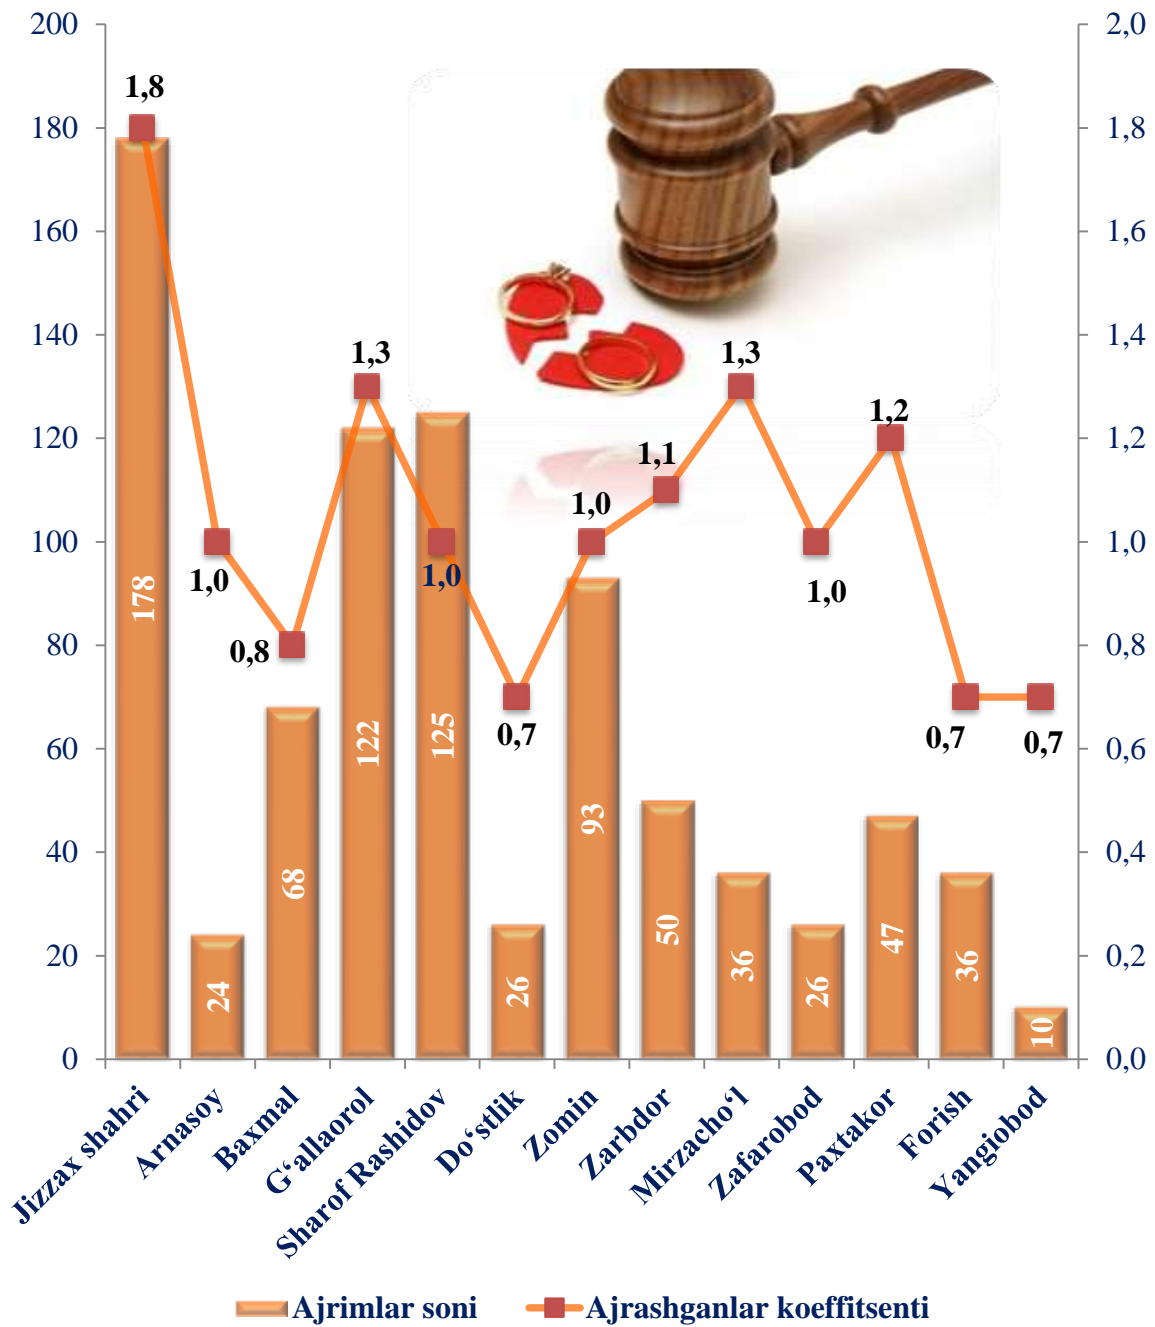

**Hududlar kesimida nikohdan ajrashganlar soni va koeffitsiyenti
(2024- yil yanvar-iyun)**

Ajrimlar sonida 2023- yilning mos davriga nisbatan ko'payish kuzatilgan.

Viloyatda o'tgan yilga nisbatan ajrimlar soni ko'payish sur'ati G'allaorol (118,4 %) va Jizzax shahri (113,4 %) tumanida kuzatildi.