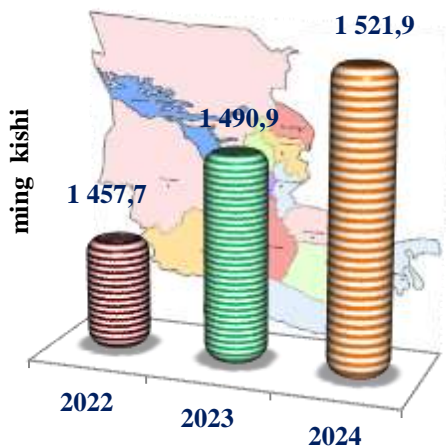

Viloyat doimiy aholisi soni tarkibida hududlar ulushi, % da
(2024- yil 1-iyul xolatiga)

Jizzax viloyati

Doimiy aholisi soni