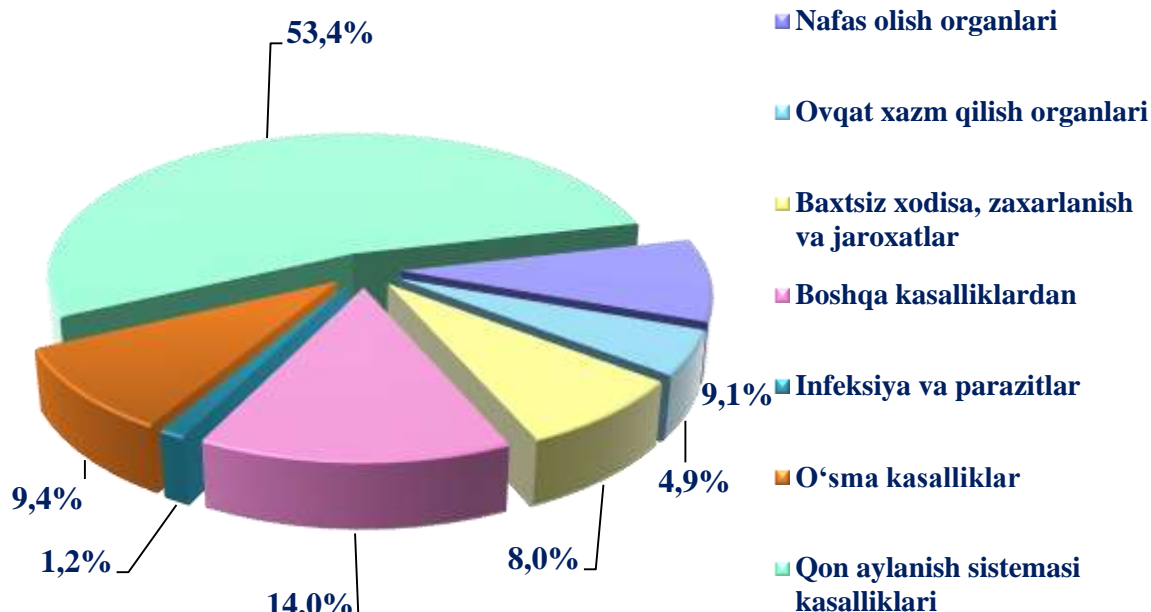

Asosiy o'lim sabablari bo'yicha vafot etganlarning taqsimlanishi
(jami vafot etganlarga nisbatan, % da)