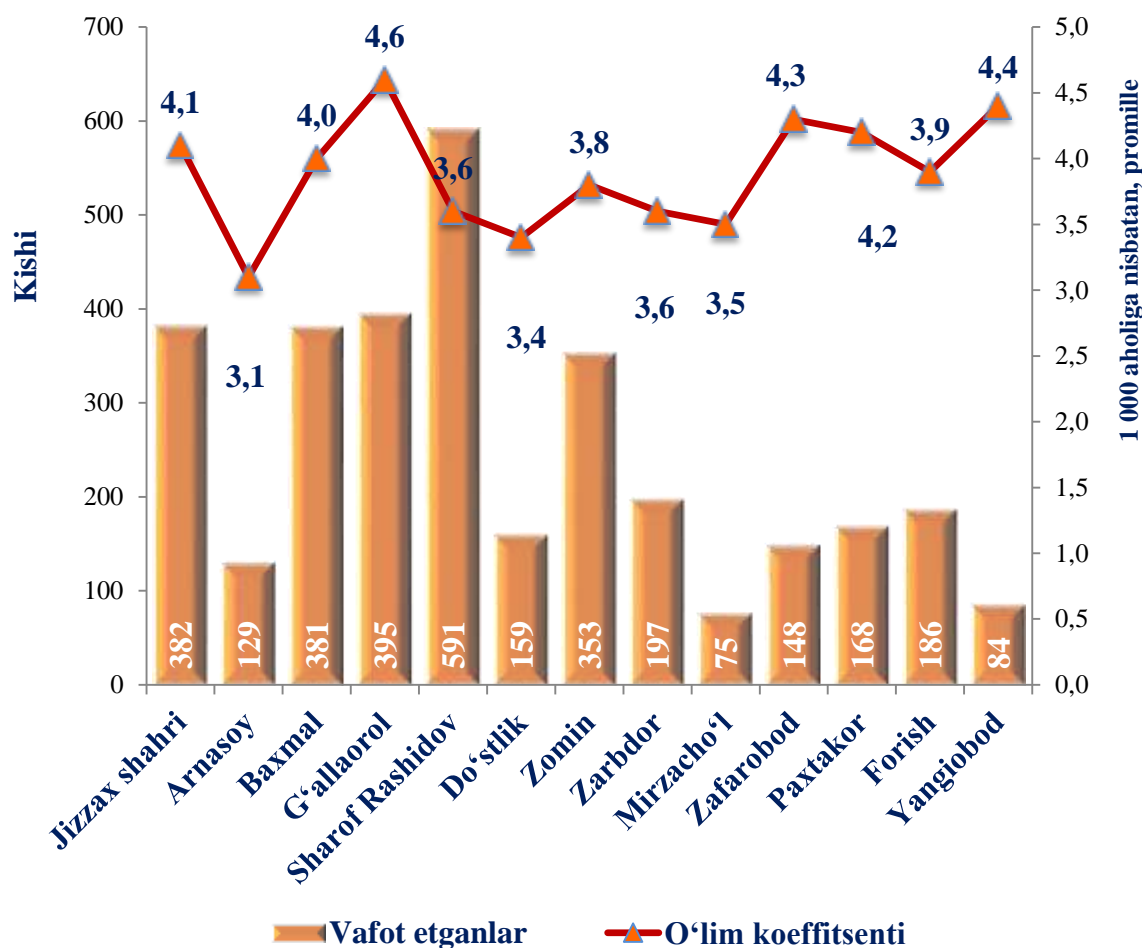

O‘lim. 2024- yilning yanvar-iyun oylarida o‘lganlar soni 2 962 kishini tashkil qildi va 2023- yilning shu davriga (3 248 kishi) nisbatan 286 kishiga kamaydi, mos ravishda o‘lim koeffitsiyenti 20,8 promilleni tashkil qildi (2023- yil yanvar-iyun 22,4 promille bo‘lgan).

O‘lim koeffitsiyentining sezilarli kamayishi Arnasoy (5,4 dan 3,1 promillegacha) Sharof Rashidov (5,0 dan 3,6 promillegacha), Yangiobod (5,7 dan 4,4 promillegacha) hissasiga to‘g‘ri keladi.

O‘lim darajasining o‘shish ko‘rsatkichi Mirzacho‘l (0,7 promille) tumani hissasiga to‘g‘ri keldi.

Hududlar kesimida o‘lganlar soni va koeffitsiyenti
2024- yilning yanvar-iyun holatiga (1 000 aholiga nisbatan, promille)

O‘lganlar umumiy sonidan 53,4 foizi qon aylanish tizimi kasalliklaridan, 9,4 foizi – o‘sma kasalliklaridan, 8,0 foizi – baxtsiz hodisa, zaharlanish va jarohatlardan, 4,9 foizi – ovqat hazm qilish organlari kasalliklaridan, 9,1 foizi – nafas olish organlari kasalliklaridan, 1,2 foizi – infeksiyon va parazitarni kasalliklaridan, 14,0 foizi – boshqa kasalliklardan vafot etgan.