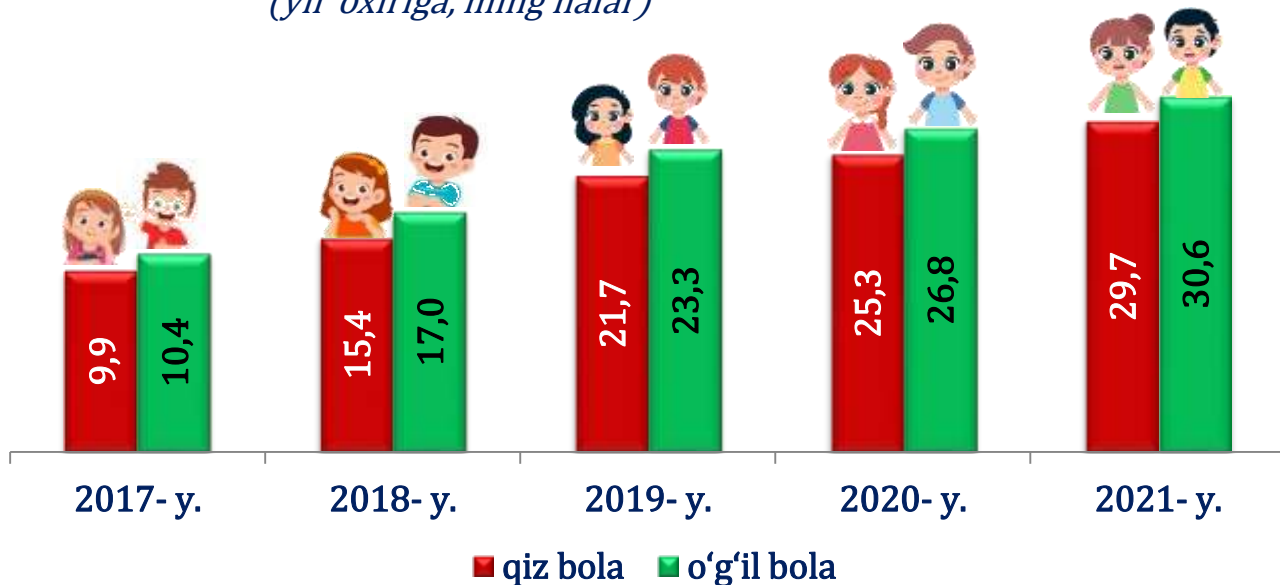

JIZZAX VILOYATIDA MAKTABGACHA TA'LIMNING ASOSIY KO'RSATKICHLARI

Maktabgacha ta'lim tashkilotlaridagi bolalar soni (yil oxiriga, ming nafar)