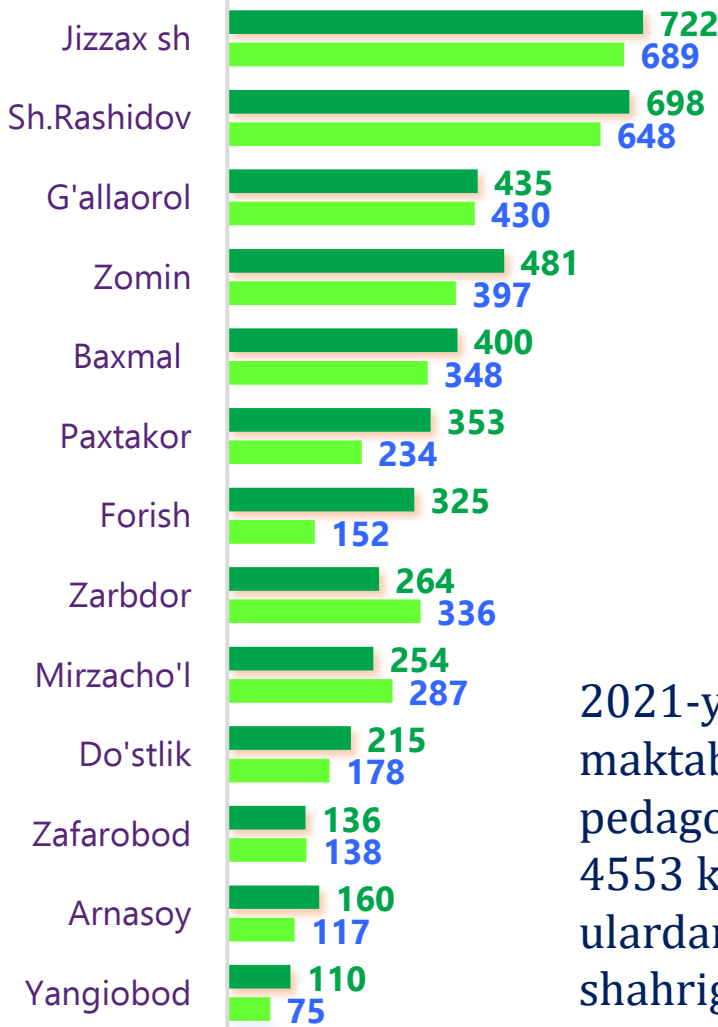

yillar kesimida

ming, nafar

Shahar va tumanlar kesimida

JIZZAX VILOYATIDA MAKTABGACHA TA'LIMNING ASOSIY KO'RSATKICHLARI

Maktabgacha ta'lim tashkilotlarida asosiy ko'rsatkichlar (2021-yil oxiriga)

Davlat

Bolalar soni, ming nafar

0,5

MTT soni, birlik

Bolalar soni, ming nafar

Pedagoglar soni, ming nafar

JIZZAX VILOYATIDA MAKTABGACHA TA'LIMNING ASOSIY KO'RSATKICHLARI

Maktabgacha ta'lim tashkilotlaridagi pedagog xodimlar soni

(yil oxiriga, nafar)

 2021/2022- y.
 2020/2021- y.

2021-yil oxiriga Jizzax viloyatida maktabgacha ta'lim tashkilotlaridagi pedagog xodimlarning jami soni 4553 kishini tashkil etgan bo'lsa, ulardan eng yuqori ko'rsatkich Jizzax shahriga to'g'ri keldi va uning soni 722 kishini tashkil etdi. Eng kam ko'rsatkich esa Yangiobod tumaniga to'g'ri keldi ya'ni 110 kishini tashkil etdi.