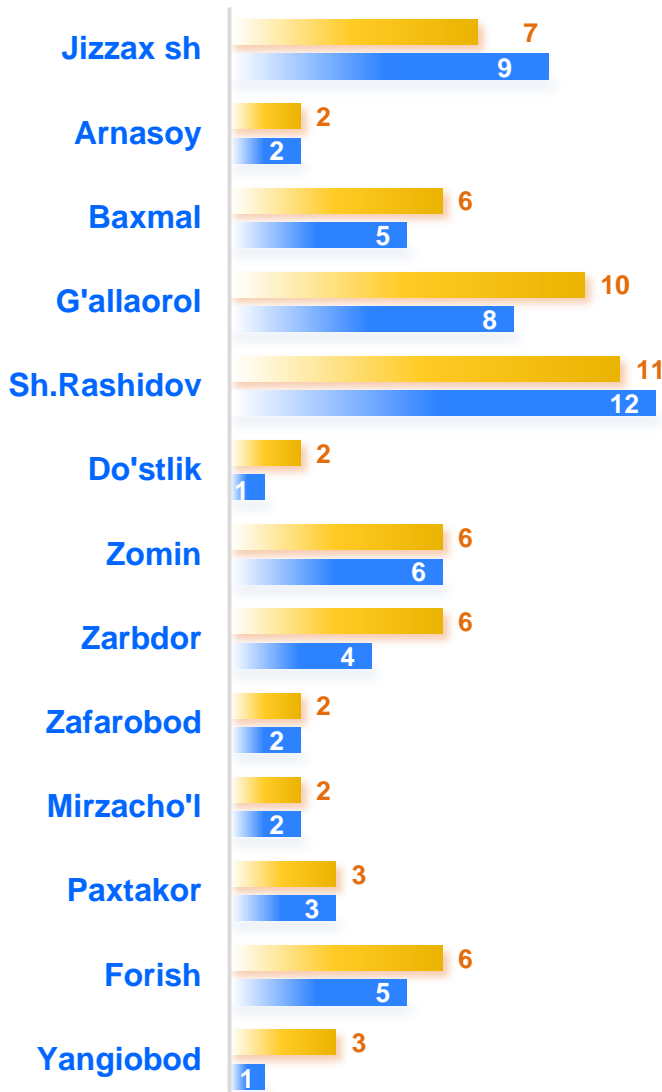

2020- yil
2021- yil

JIZZAX VILOYATIDA MAKTABGACHA TA'LIMNING ASOSIY KO'RSATKICHLARI

Maktabgacha ta'lim tashkilotlaridagi bolalarning shahar va tumanlar bo'yicha gender taqsimoti

(2021-yil oxiriga, % da)

2021-yil oxiriga maktabgacha ta'lim tashkilotlarni bolalarning jami soni 59,7 ming nafar ulardan 29,1 ming nafari (48,7 %) qizlar va 30,6 ming nafari o'g'il bolalar (51,3 %) dan iborat bo'lgan.

O'g'il
bolalar
51,3 %

Qiz bolalar
48,7 %

JIZZAX VILOYATIDA MAKTABGACHA TA'LIMNING ASOSIY KO'RSATKICHLARI

Nodavlat maktabgacha ta'lim tashkilotlarining shahar va tumanlar bo'yicha taqsimlanishi

(yil oxiriga, birlikda)

JIZZAX VILOYATIDA MAKTABGACHA TA'LIMNING ASOSIY KO'RSATKICHLARI

Nodavlat maktabgacha ta'lim tashkilotlaridagi bolalar soni (yil oxiriga, nafar)

2020-yil

2021-yil

JIZZAX VILOYATIDA MAKTABGACHA TA'LIMNING ASOSIY KO'RSATKICHLARI