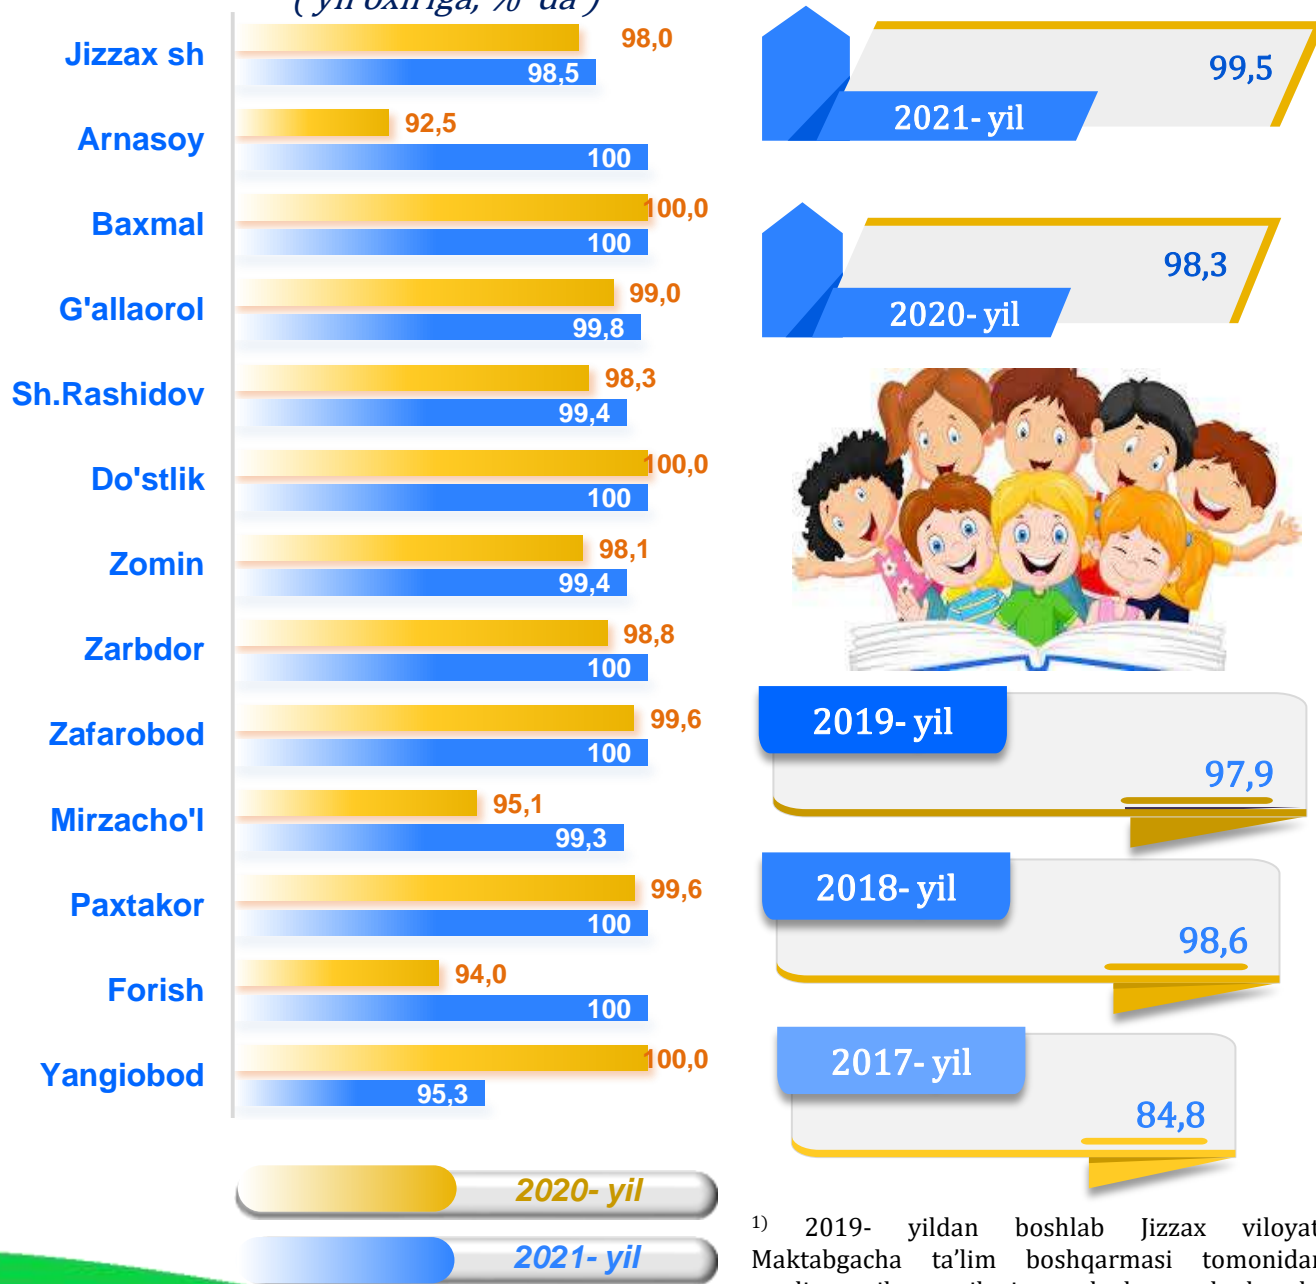

JIZZAX VILOYATIDA MAKTABGACHA TA'LIMNING ASOSIY KO'RSATKICHLARI

Nodavlat maktabgacha ta'lim tashkilotlaridagi bolalar soni (yil oxiriga, nafar)

2020-yil

2021-yil

JIZZAX VILOYATIDA MAKTABGACHA TA'LIMNING ASOSIY KO'RSATKICHLARI

Shahar va tumanlar kesimida 3-6 yoshdagi bolalarning maktabgacha ta'lim tashkilotlari bilan qamrab olinishi ¹⁾

(yil oxiriga, % da)

¹⁾ 2019- yildan boshlab Jizzax viloyati Maktabgacha ta'lim boshqarmasi tomonidan taqdim etilgan oilaviy nodavlat maktabgacha ta'lim tashkilotlari tarbiyalanuvchilar to'g'risidagi ma'lumotlarini qo'shgan holda