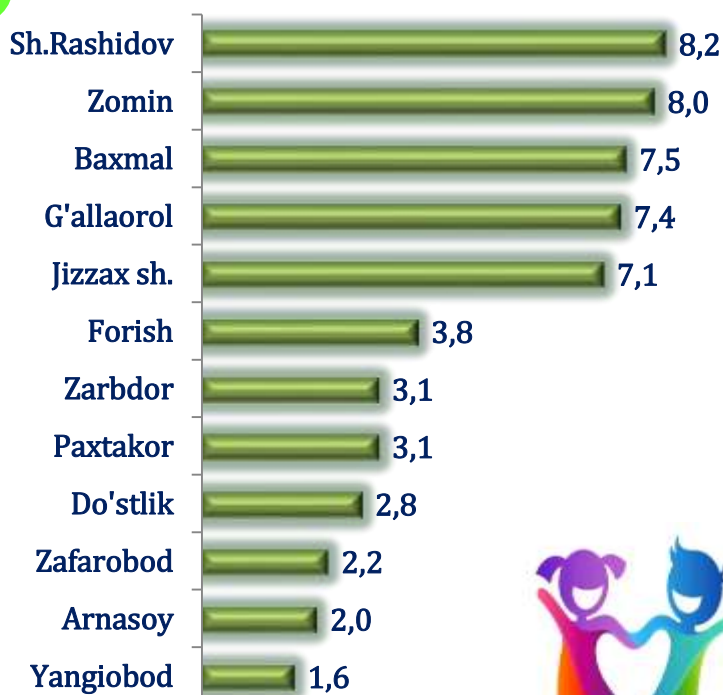

JIZZAX VILOYATIDA MAKTABGACHA TA'LIMNING ASOSIY KO'RSATKICHLARI

Maktabgacha ta'lim tashkilotlari soni (yil oxiriga, birlikda)

2021-yil oxiriga maktabgacha ta'lim tashkilotlari jami soni 282 tani tashkil etgan bo'lib, 2016-yilda bu ko'rsatkich 176 tani tashkil etgan. 2021-yil oxiriga nisbatan o'sish ko'rsatkichi 61,3 % ni tashkil etdi.

JIZZAX VILOYATIDA MAKTABGACHA TA'LIMNING ASOSIY KO'RSATKICHLARI

Maktabgacha ta'lim tashkilotlaridagi bolalar soni (yil oxiriga, ming nafar)

2021-yil 59,7

2020-yil 52,1

2019-yil 45,1

2018-yil 32,4

2017-yil 20,4

yillar kesimida

ming, nafar

Shahar va tumanlar kesimida

JIZZAX VILOYATIDA MAKTABGACHA TA'LIMNING ASOSIY KO'RSATKICHLARI

Maktabgacha ta'lim tashkilotlarida asosiy ko'rsatkichlar (2021-yil oxiriga)

Davlat

Bolalar soni, ming nafar