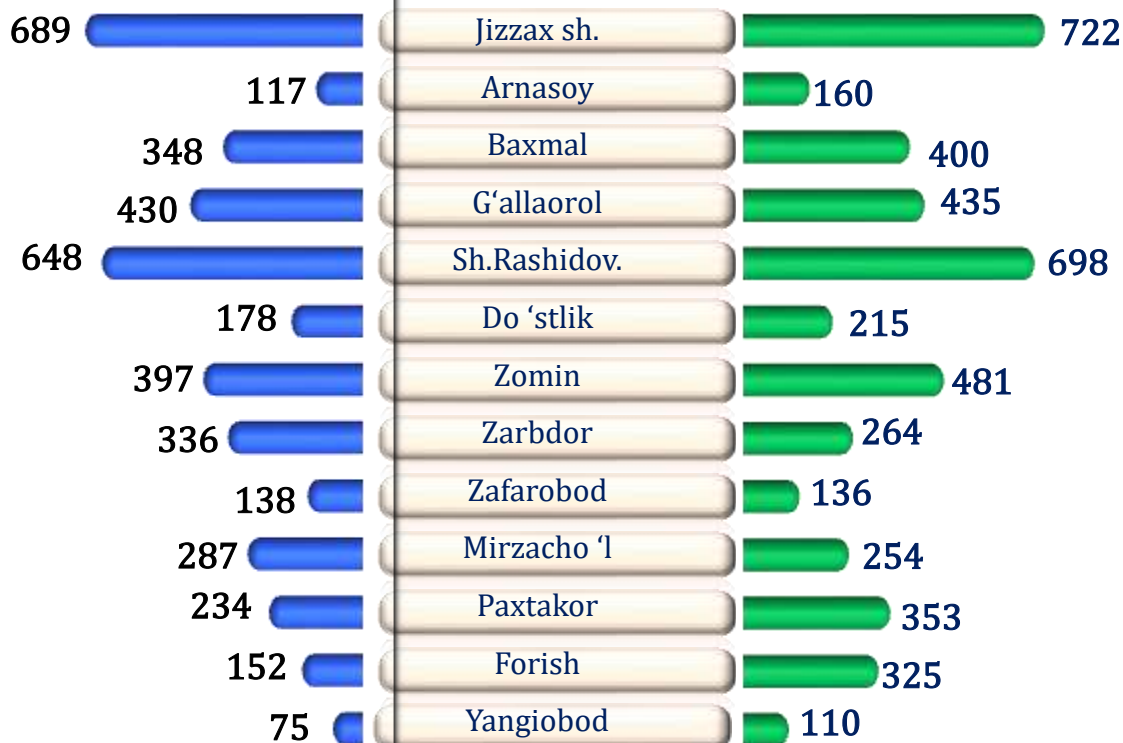

 2021/2022- y.
 2020/2021- y.

2021-yil oxiriga Jizzax viloyatida maktabgacha ta'lim tashkilotlaridagi pedagog xodimlarning jami soni 4553 kishini tashkil etgan bo'lsa, ulardan eng yuqori ko'rsatkich Jizzax shahriga to'g'ri keldi va uning soni 722 kishini tashkil etdi. Eng kam ko'rsatkich esa Yangiobod tumaniga to'g'ri keldi ya'ni 110 kishini tashkil etdi.

JIZZAX VILOYATIDA MAKTABGACHA TA'LIMNING ASOSIY KO'RSATKICHLARI

Maktabgacha ta'lim tashkilotlaridagi pedagog
xodimlarning tumanlar bo'yicha taqsimlanishi
(yil oxiriga, kishi)

Ayollar
94,5 %

Erkaklar
5,5 %

2020- yil
2021- yil

JIZZAX VILOYATIDA MAKTABGACHA TA'LIMNING ASOSIY KO'RSATKICHLARI

Maktabgacha ta'lim tashkilotlaridagi bolalarning shahar va tumanlar bo'yicha gender taqsimoti

(2021-yil oxiriga, % da)

2021-yil oxiriga maktabgacha ta'lim tashkilotlarni bolalarning jami soni 59,7 ming nafar ulardan 29,1 ming nafari (48,7 %) qizlar va 30,6 ming nafari o'g'il bolalar (51,3 %) dan iborat bo'lgan.