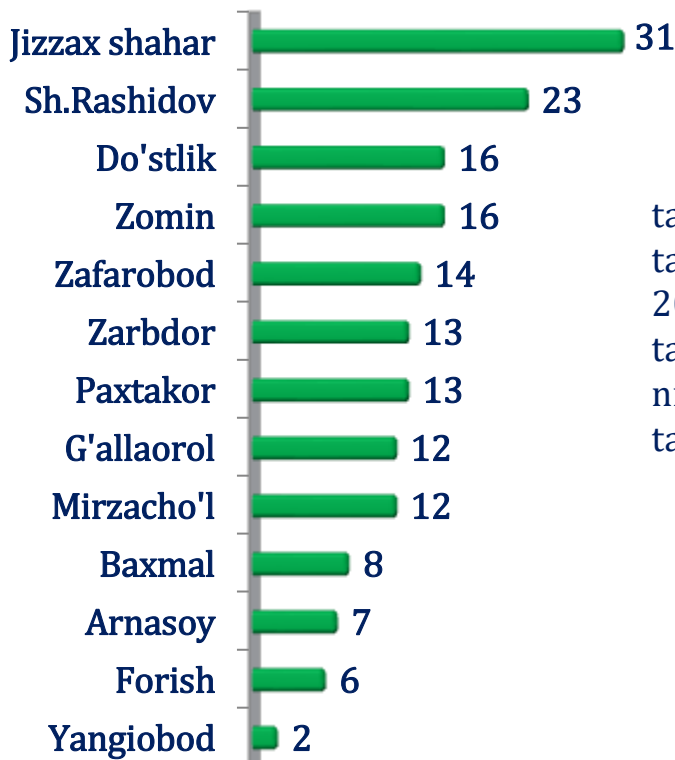

JIZZAX VILOYATIDA MAKTABGACHA TA'LIMNING ASOSIY KO'RSATKICHLARI

Maktabgacha ta'lim tashkilotlari soni (yil oxiriga, birlikda)

2021-yil oxiriga maktabgacha ta'lim tashkilotlari jami soni 282 tani tashkil etgan bo'lib, 2016-yilda bu ko'rsatkich 176 tani tashkil etgan. 2021-yil oxiriga nisbatan o'sish ko'rsatkichi 61,3 % ni tashkil etdi.