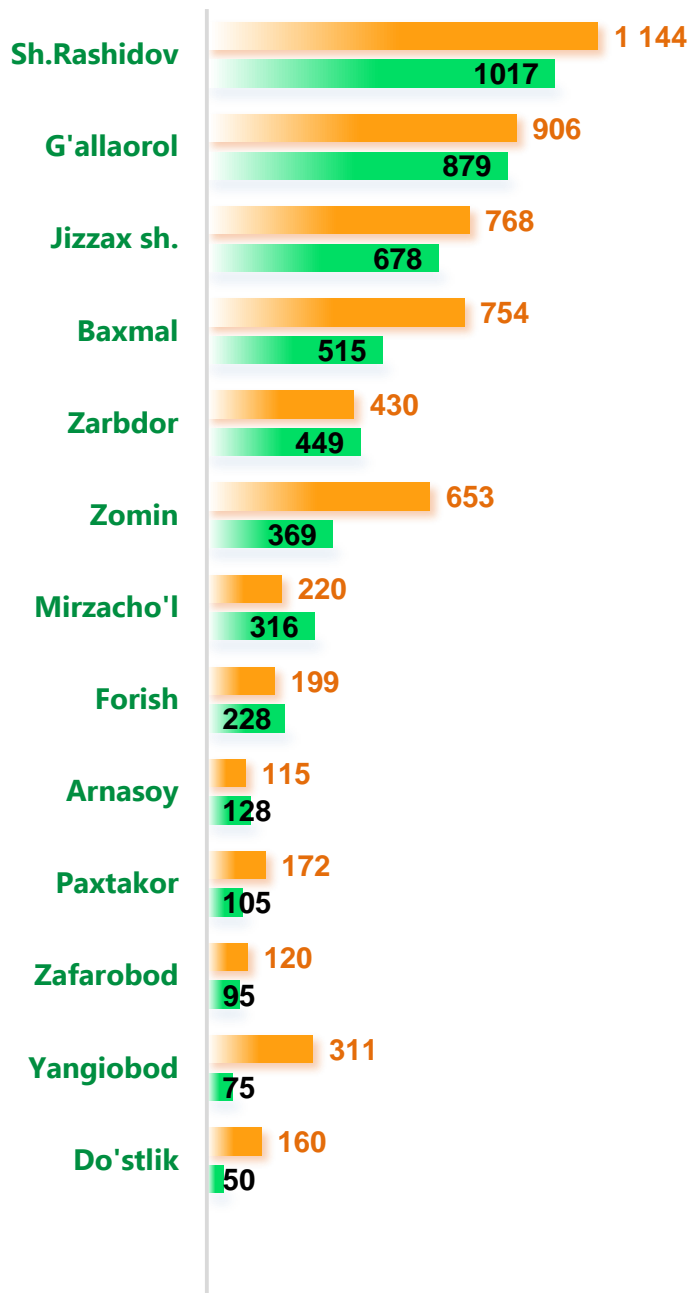

2020- yil
2021- yil

JIZZAX VILOYATIDA MAKTABGACHA TA'LIMNING ASOSIY KO'RSATKICHLARI

Maktabgacha ta'lim tashkilotlaridagi bolalarning shahar va tumanlar bo'yicha gender taqsimoti

(2021-yil oxiriga, % da)

2021-yil oxiriga maktabgacha ta'lim tashkilotlarni bolalarning jami soni 59,7 ming nafar ulardan 29,1 ming nafari (48,7 %) qizlar va 30,6 ming nafari o'g'il bolalar (51,3 %) dan iborat bo'lgan.

O'g'il
bolalar
51,3 %

Qiz bolalar
48,7 %

JIZZAX VILOYATIDA MAKTABGACHA TA'LIMNING ASOSIY KO'RSATKICHLARI

Nodavlat maktabgacha ta'lim tashkilotlarining shahar va tumanlar bo'yicha taqsimlanishi

(yil oxiriga, birlikda)

JIZZAX VILOYATIDA MAKTABGACHA TA'LIMNING ASOSIY KO'RSATKICHLARI

Nodavlat maktabgacha ta'lim tashkilotlaridagi bolalar soni (yil oxiriga, nafar)

2020-yil

2021-yil

JIZZAX VILOYATIDA MAKTABGACHA TA'LIMNING ASOSIY KO'RSATKICHLARI

Shahar va tumanlar kesimida 3-6 yoshdagi bolalarning maktabgacha ta'lim tashkilotlari bilan qamrab olinishi ¹⁾

(yil oxiriga, % da)

¹⁾ 2019- yildan boshlab Jizzax viloyati Maktabgacha ta'lim boshqarmasi tomonidan taqdim etilgan oilaviy nodavlat maktabgacha ta'lim tashkilotlari tarbiyalanuvchilar to'g'risidagi ma'lumotlarini qo'shgan holda