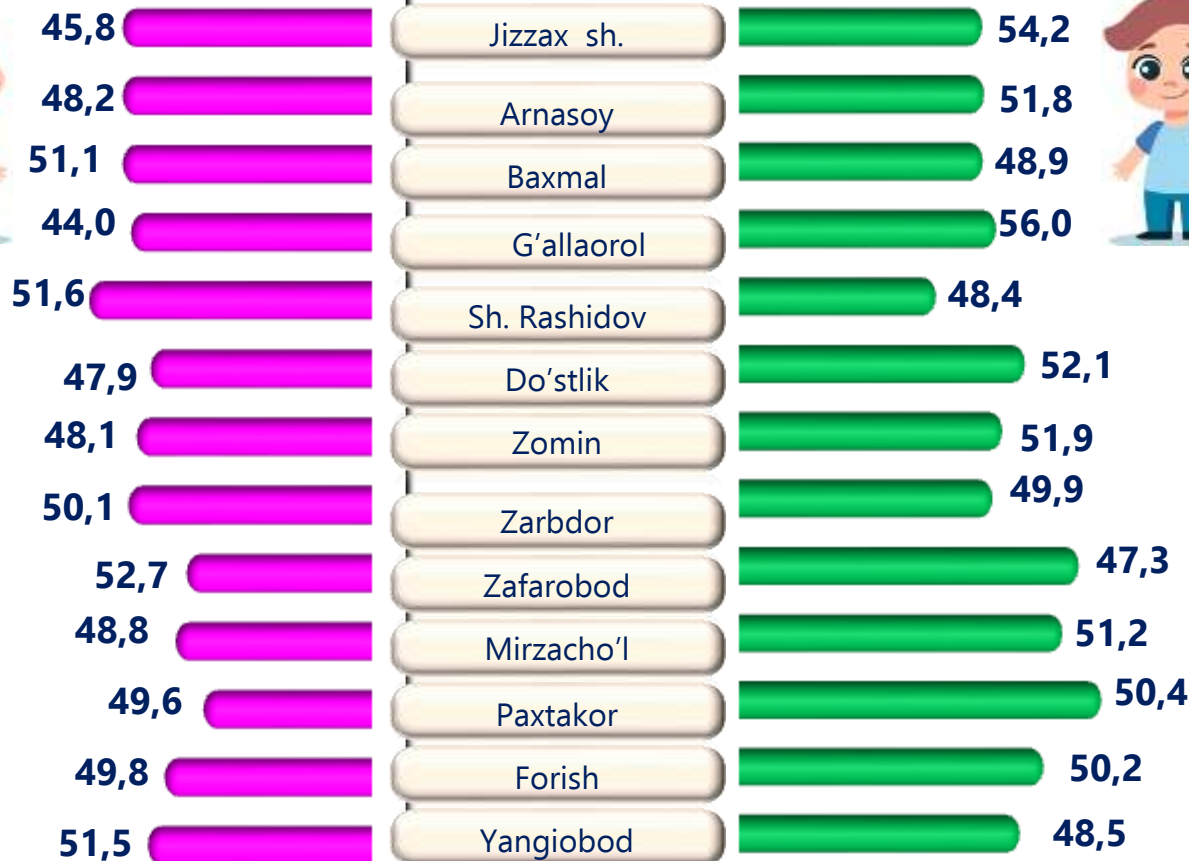

 2021/2022- y.
 2020/2021- y.

2021-yil oxiriga Jizzax viloyatida maktabgacha ta'lim tashkilotlaridagi pedagog xodimlarning jami soni 4553 kishini tashkil etgan bo'lsa, ulardan eng yuqori ko'rsatkich Jizzax shahriga to'g'ri keldi va uning soni 722 kishini tashkil etdi. Eng kam ko'rsatkich esa Yangiobod tumaniga to'g'ri keldi ya'ni 110 kishini tashkil etdi.

JIZZAX VILOYATIDA MAKTABGACHA TA'LIMNING ASOSIY KO'RSATKICHLARI

Maktabgacha ta'lim tashkilotlaridagi pedagog
xodimlarning tumanlar bo'yicha taqsimlanishi
(yil oxiriga, kishi)

Ayollar
94,5 %

Erkaklar
5,5 %

2020- yil
2021- yil

JIZZAX VILOYATIDA MAKTABGACHA TA'LIMNING ASOSIY KO'RSATKICHLARI

Maktabgacha ta'lim tashkilotlaridagi bolalarning shahar va tumanlar bo'yicha gender taqsimoti

(2021-yil oxiriga, % da)

2021-yil oxiriga maktabgacha ta'lim tashkilotlarni bolalarning jami soni 59,7 ming nafar ulardan 29,1 ming nafari (48,7 %) qizlar va 30,6 ming nafari o'g'il bolalar (51,3 %) dan iborat bo'lgan.