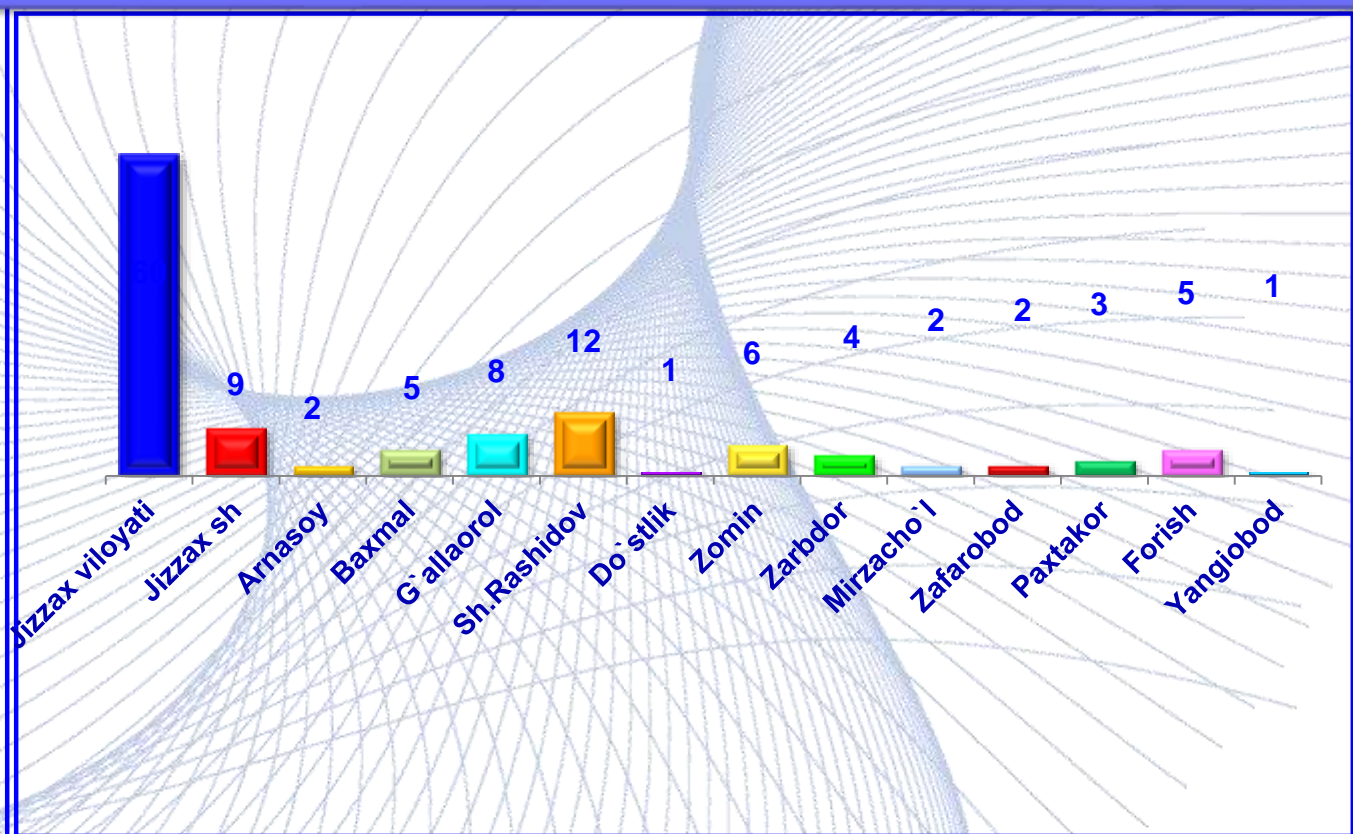

Nodavlat maktabgacha ta'lim tashkilotlari soni (2020- yil oxiriga, birlikda)

2020- yil oxiriga nodavlat maktabgacha ta'lim tashkilotlari jami soni 60 tani tashkil etgan bo'lsa, ulardan eng yuqori ko'rsatkich Sh.Rashidov tumani to'g'ri keldi va uning soni 12 tani tashkil etdi. Eng kam ko'rsatkich esa Do'stlik tumani va Yangiobod tumaniga to'g'ri keldi ya'ni 1 ta birlikni tashkil etdi.