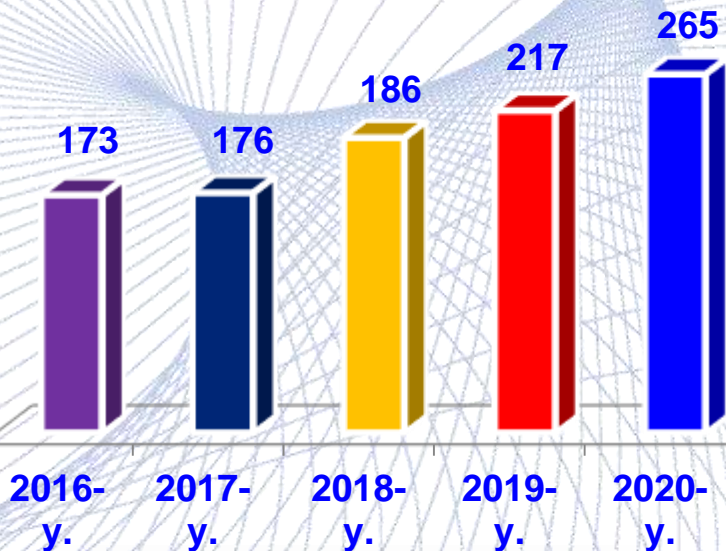

Maktabgacha ta'lim tashkilotlari soni (yil oxiriga, birlikda)

Maktabgacha ta'lim tashkilotlarining
yillar bo'yicha taqsimlanishi