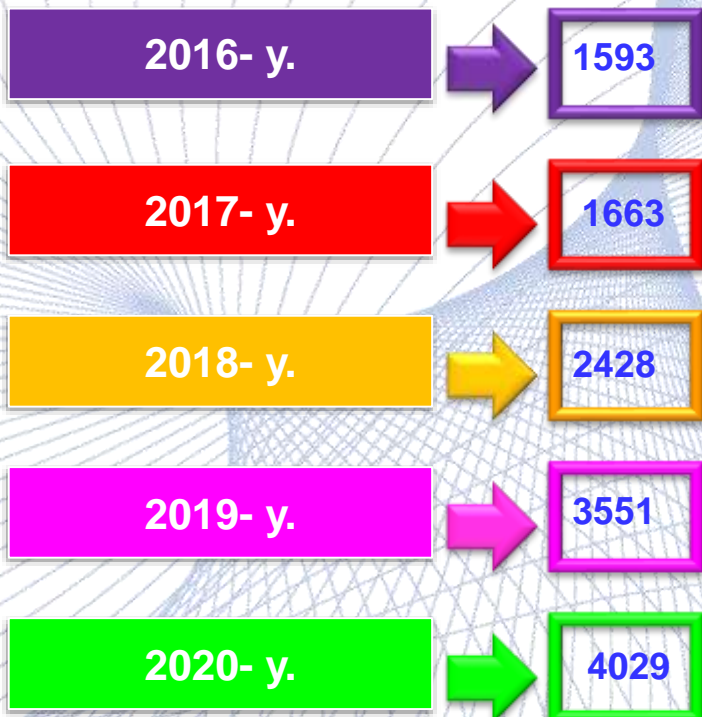

**Maktabgacha ta'lim tashkilotlari
pedagog xodimlari soni**
(2020- yil oxiriga, kishi)

2020- yil oxiriga maktabgacha ta'lim tashkilotlari pedagog xodimlari soni 4029 kishini tashkil etgan bo'lib, 2016- yilda bu ko'rsatkich 1593 kishini tashkil etgan. 2020- yil oxiriga nisbatan o'sish ko'rsatkichi 39.5 % ni tashkil etdi.