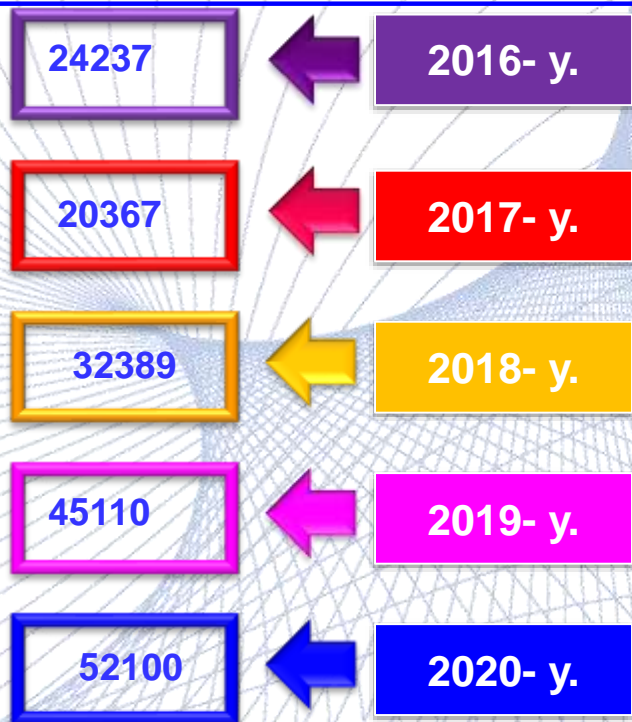

Maktabgacha ta'lim tashkilotlaridagi bolalar soni – yil oxirida maktabgacha ta'lim tashkilotlari ro'yxatida turgan maktabgacha ta'lim yoshidagi bolalar soni.

Maktabgacha ta'lim tashkilotlarida bolalarning joylar bilan ta'minlanganligi – mazkur ko'rsatkich maktabgacha ta'lim tashkilotlari joylarining ulardagi bolalarga nisbatini ifodalaydi. Taqqoslama tahlil uchun maktabgacha ta'lim tashkilotlarida 100 joyga to'g'ri keladigan bolalar soni to'g'risidagi ma'lumotlardan foydalaniladi.

1-6 yoshli bolalarni maktabgacha ta'lim bilan qamrab olinishi – mazkur ko'rsatkich maktabgacha ta'lim tashkilotlari ro'yxatida turgan 1-6 yoshdagi bolalar sonining mazkur yoshdagi (aholishunoslik statistikasining joriy hisob-kitoblari asosida yuritiladigan ma'lumotlar bo'yicha hisoblangan) umumta'lim muassasalarida o'qiydigan 6 yoshdagi o'quvchilarisiz bolalar soniga nisbatini ifodalaydi.

Maktabgacha ta'lim tashkilotlari soni (yil oxiriga, birlikda)

Maktabgacha ta'lim tashkilotlarining
yillar bo'yicha taqsimlanishi

2020- yil oxiriga maktabgacha ta'lim tashkilotlari jami soni 265 tani tashkil etgan bo'lib, 2016- yilda bu ko'rsatkich 173 tani tashkil etgan. 2020- yil oxiriga nisbatan o'sish ko'rsatkichi 42,9 % ni tashkil etdi.

Maktabgacha ta'lim tashkilotlaridagi bolalar soni
(yil oxiriga, kishi)

2020- yil oxiriga maktabgacha ta'lim tashkilotlaridagi bolalar soni 52100 kishini tashkil etgan bo'lib, 2016- yilda bu ko'rsatkich 24237 kishini tashkil etgan. 2020- yil oxiriga nisbatan o'sish ko'rsatkichi 46.5 % ni tashkil etdi.