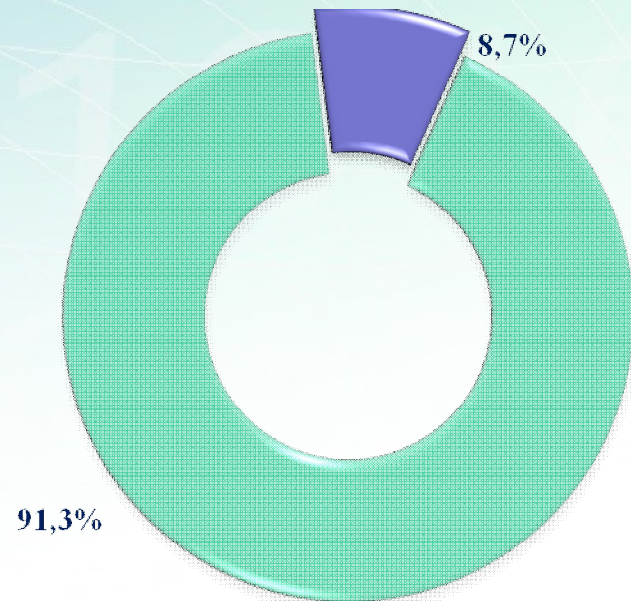

Murojaatlar turlari bo'yicha:

- Tahlillarga ko'ra, murojaatlarning jamiga nisbatan 8,7% (2 ta) jismoniy shaxslar va 91,3% (21 ta) yuridik shaxslarning murojaatlariga to'g'ri kelgan.

Jismoniy shaxslar

Yuridik shaxslar