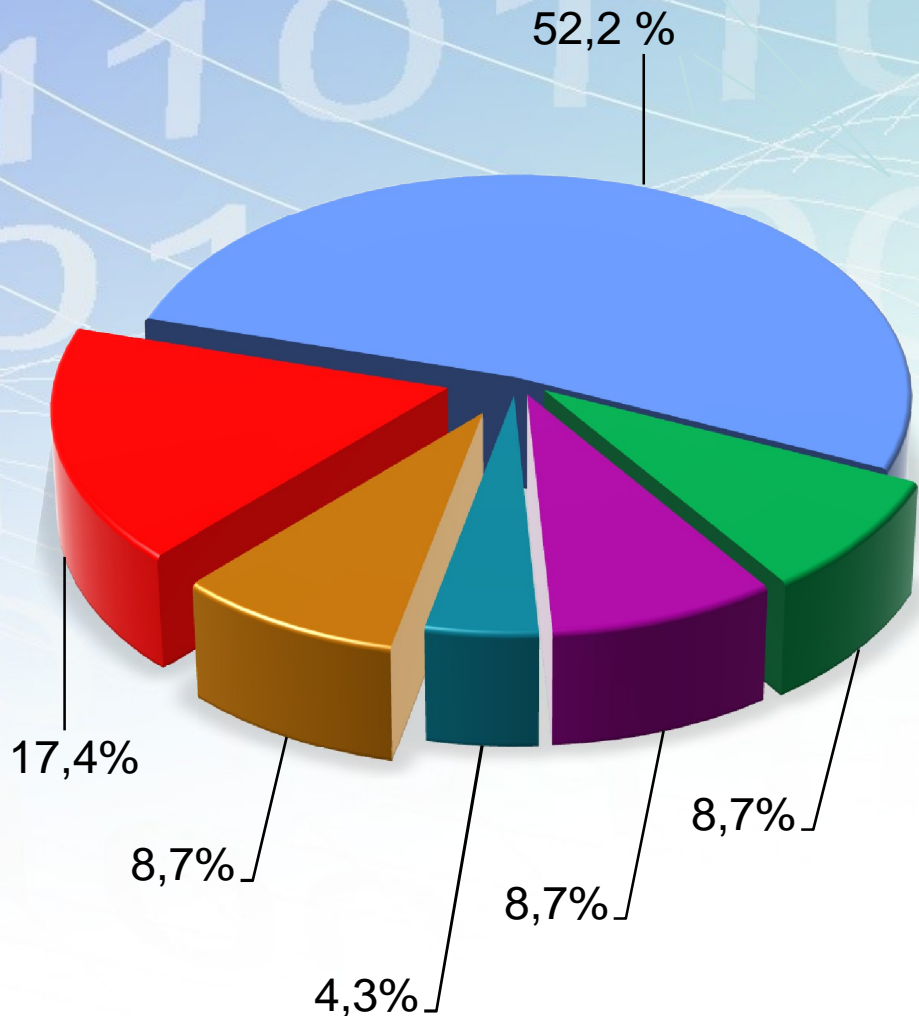

Murojaatlar : (mazmun-mohiyati bo'yicha)

(KTYaDR) bazasidan faoliyat turi, kichik tadbirkorlik sub'ektiga mansubligi to'g'risida so'rab murojaat etganlar

Nafaqa hujjatlarini rasmiylashtirish ish staji va ish haqi to'g'risida arxiv ma'lumotlarini so'rab murojaat etganlar

Davlat statistik hisobotlar bo'yicha ma'lumot so'rab murojaat etganlar

Viloyatda murojaat etganlar o'rtacha oylik ish haqi to'g'risida ma'lumot so'rab

Viloyatda aholi soni to'g'risida ma'lumot so'rab murojaat etganlar

Boshqa masalalar