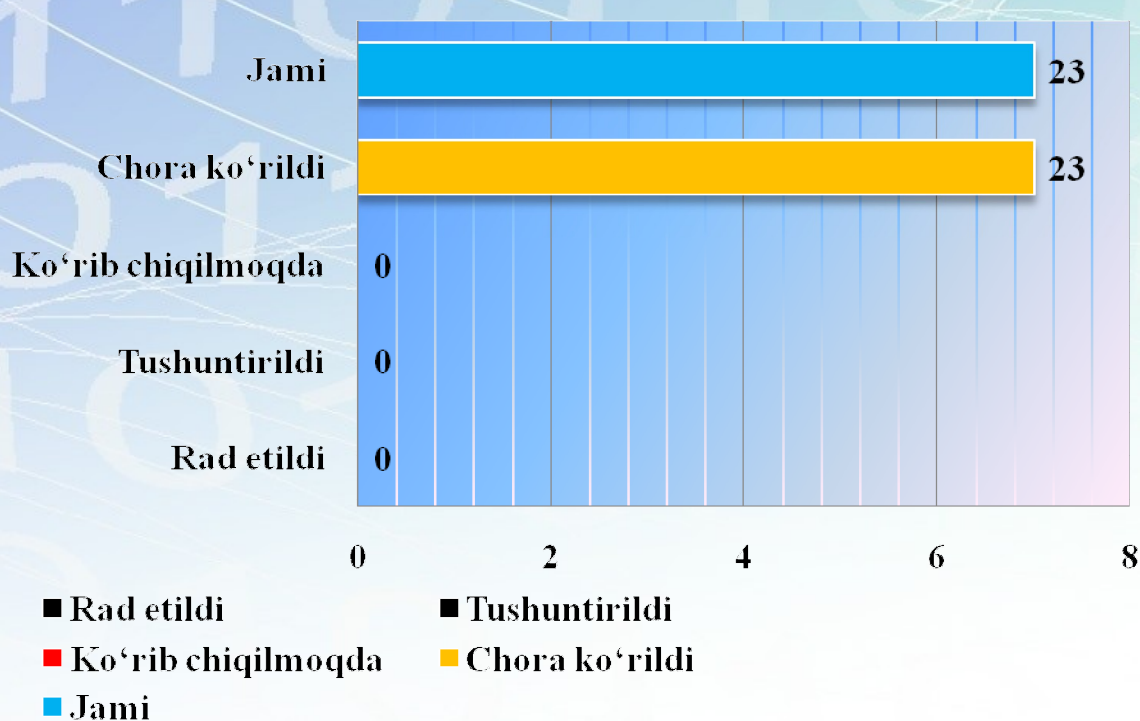

# Hududlar bo'yicha taqqoslama tahlil:

2023- yil yanvar-mart holatiga

2022- y.

2023- y.

Jizzax viloyati statistika boshqarmasiga kelib tushgan jami murojaatlarning asosiy qismini Zafarobod tumanidan-1 ta (o'tgan yilning shu davrida 32 ta), Jizzax shahridan – 8 ta (8 ta) murojaatlar tashkil etadi. Shuningdek, Sh.Rashidov tumanidan - 4 ta (6 ta), Zomin tumanidan 1 ta (3ta), Zarbdor tumanidan - 0 ta (4 ta), Mirzacho'l tumanidan - 0 ta (6 ta), Baxmal tumanidan 0 ta (1 ta) Paxtakor tumanidan - 0 ta (2 ta), Forish tumanidan – 1 ta (2 ta), Arnasoy tumanidan - 3 ta (0 ta), G'allaorol tumanidan - 3 ta (6 ta), boshqa hududdan - 2 ta (1 ta) murojaatlar bo'lgan.

## Murojaatlarning ko'rib chiqish holati :

Viloyat statistika boshqarmasiga kelib tushgan jami murojaatlar 23 ta, 23 tasiga chora ko'rildi, tushuntirilgan, rad etilgan murojaatlar mavjud emas.