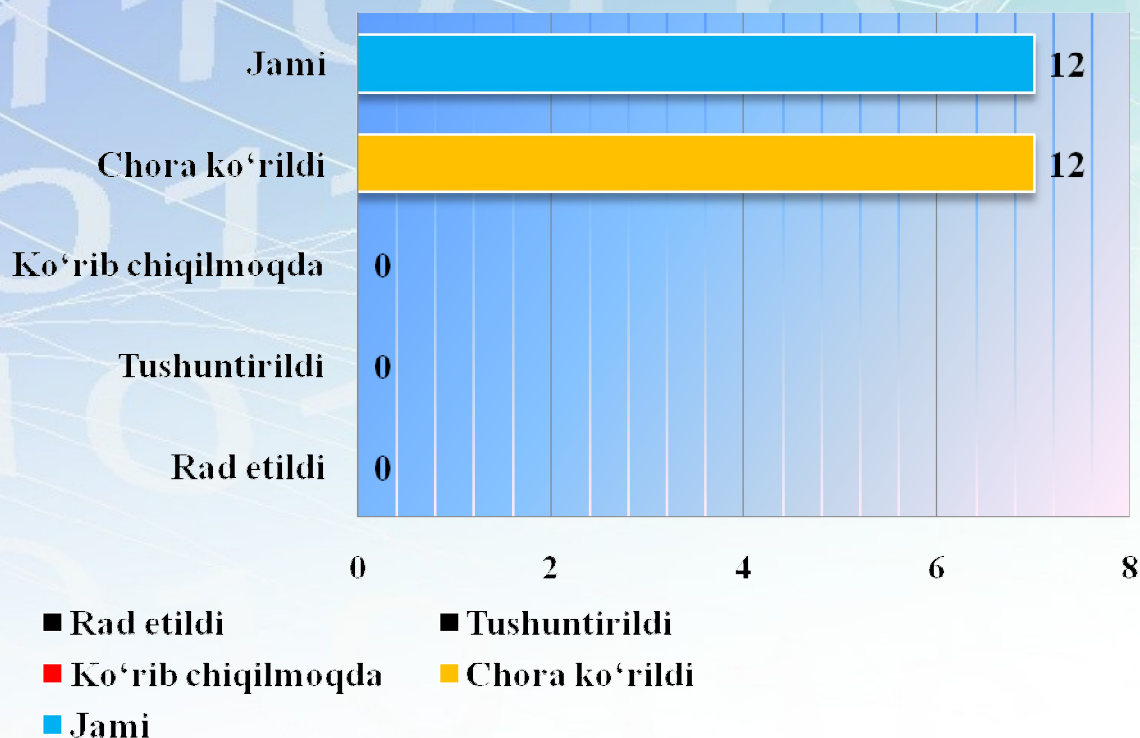

# Hududlar bo'yicha taqqoslama tahlil: 2023- yil yanvar-fevral holatiga

2022- y.

2023- y.

Jizzax viloyati statistika boshqarmasiga kelib tushgan jami murojaatlarning asosiy qismini Zafarobod tumanidan-1 ta (o'tgan yilning shu davrida 30 ta), Jizzax shahridan – 1 ta (11 ta) murojaatlar tashkil etadi. Shuningdek, Sh.Rashidov tumanidan - 1 ta (5 ta), Zomin tumanidan 1 ta (0 ta), Baxmal tumanidan 0 ta (1 ta) Paxtakor tumanidan - 0 ta (1 ta), Arnasoy tumanidan - 3 ta (0 ta) murojaatlar bo'lgan.

## Murojaatlarning ko'rib chiqish holati :

Viloyat statistika boshqarmasiga kelib tushgan jami murojaatlar 12 ta, 12 tasiga chora ko'rildi, tushuntirilgan, rad etilgan murojaatlar mavjud emas.