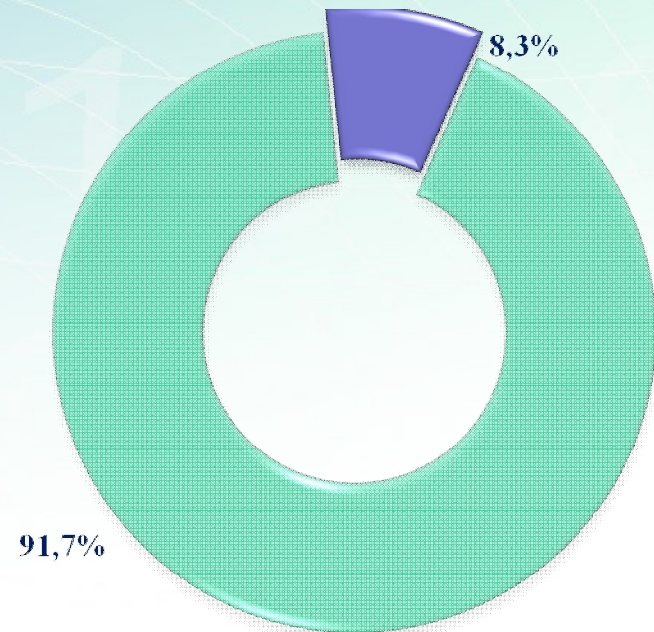

Murojaatlar turlari bo'yicha:

- Tahlillarga ko'ra, murojaatlarning jamiga nisbatan 8,3% (1 ta) jismoniy shaxslar va 91,7% (11 ta) yuridik shaxslarning murojaatlariga to'g'ri kelgan.

Jismoniy shaxslar

Yuridik shaxslar