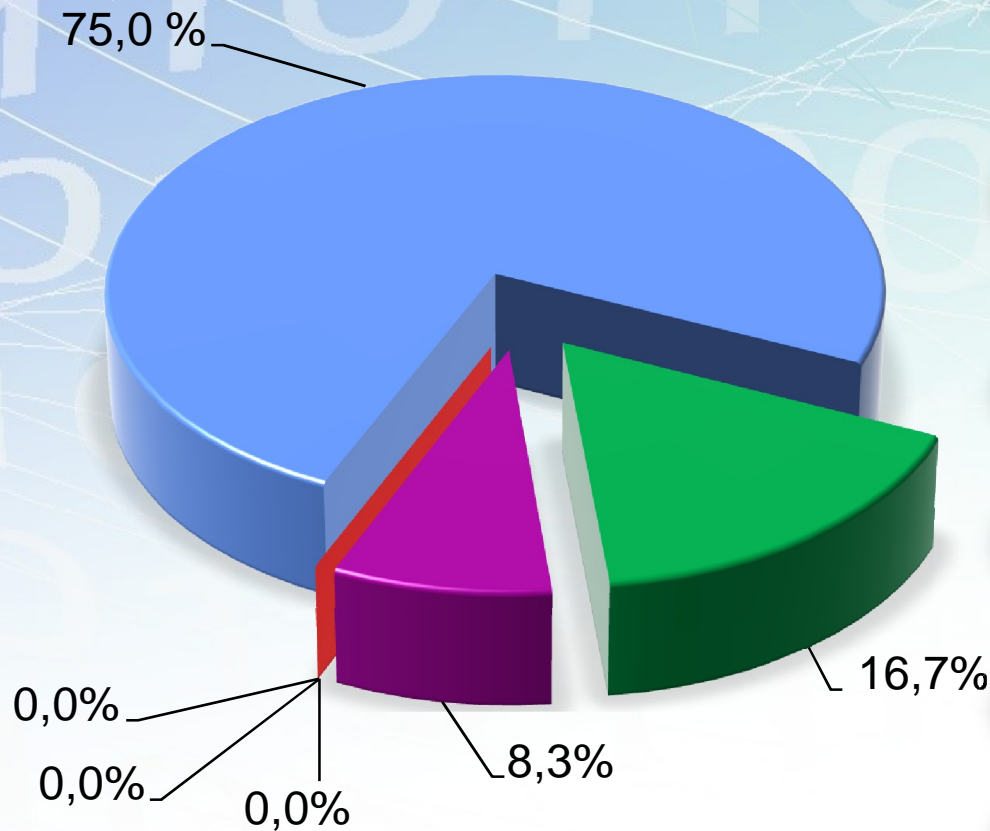

Murojaatlar : (mazmun-mohiyati bo'yicha)

(KTYaDR) bazasidan faoliyat turi, kichik tadbirkorlik sub'yektiga mansubligi to'g'risida so'rab murojaat etganlar

Nafaqa hujjatlarini rasmiylashtirish ish staji va ish haqi to'g'risida arxiv ma'lumotlarini so'rab murojaat etganlar

Davlat statistik hisobotlar bo'yicha ma'lumot so'rab murojaat etganlar

Viloyatda murojaat etganlar o'rtacha oylik ish haqi to'g'risida ma'lumot so'rab

Viloyatda aholi soni to'g'risida ma'lumot so'rab murojaat etganlar

Boshqa masalalar