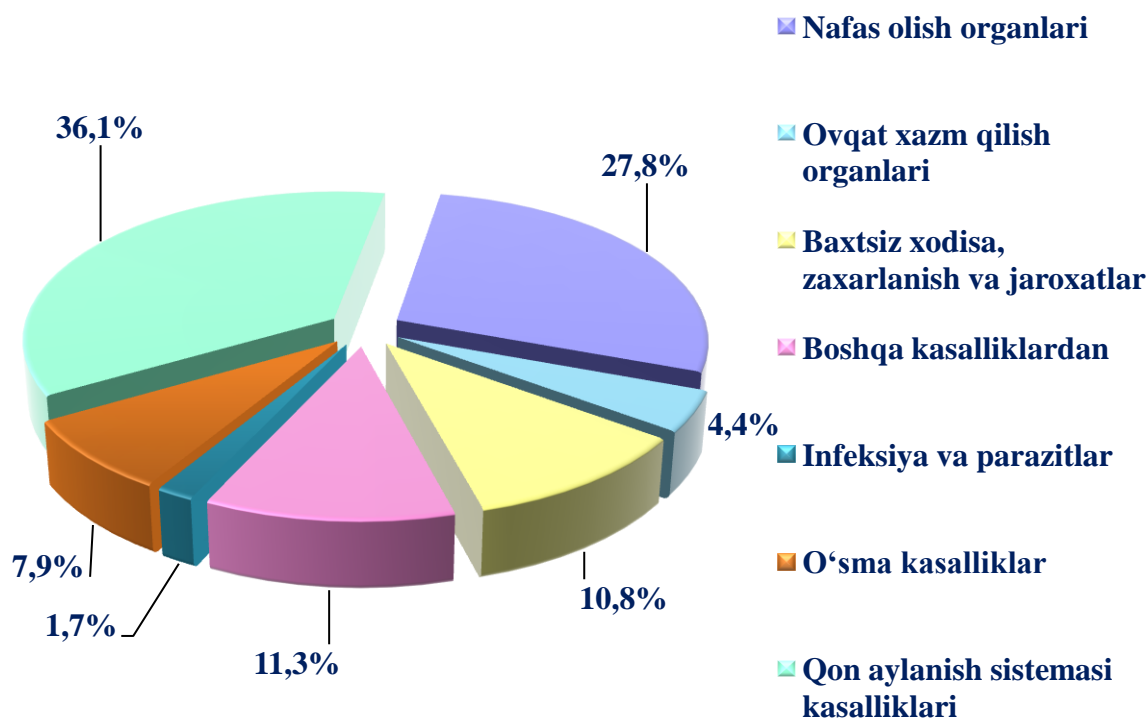

O'lganlar umumiy sonidan 36,1 foizi qon aylanish tizimi kasalliklaridan, 7,9 foizi – o'sma kasalliklaridan, 10,8 foizi – baxtsiz hodisa, zaharlanish va jarohatlardan, 4,4 foizi – ovqat hazm qilish organlari kasalliklaridan, 27,8 foizi – nafas olish organlari kasalliklaridan, 1,7 foizi – infeksiyon va parazitlar kasalliklaridan, 11,3 foizi – boshqa kasalliklardan vafot etgan.

Nikohlar va ajralishlar. 2022 yilning yanvar-sentabr oylarida fuqarolik holati dalolatnomalarini yozish organlarida 8 536 ta nikohlar va 1 231 ta nikohdan ajralishlar qayd etilgan, 1000 aholiga nisbatan nikoh tuzish koeffitsiyenti 7,8 ni (2021 yilning yanvar-sentabrda 8,5 bo'lgan) va nikohdan ajralish koeffitsiyenti 1,1 ni (2021 yilning yanvar-sentabrida 0,9 bo'lgan) tashkil etgan.