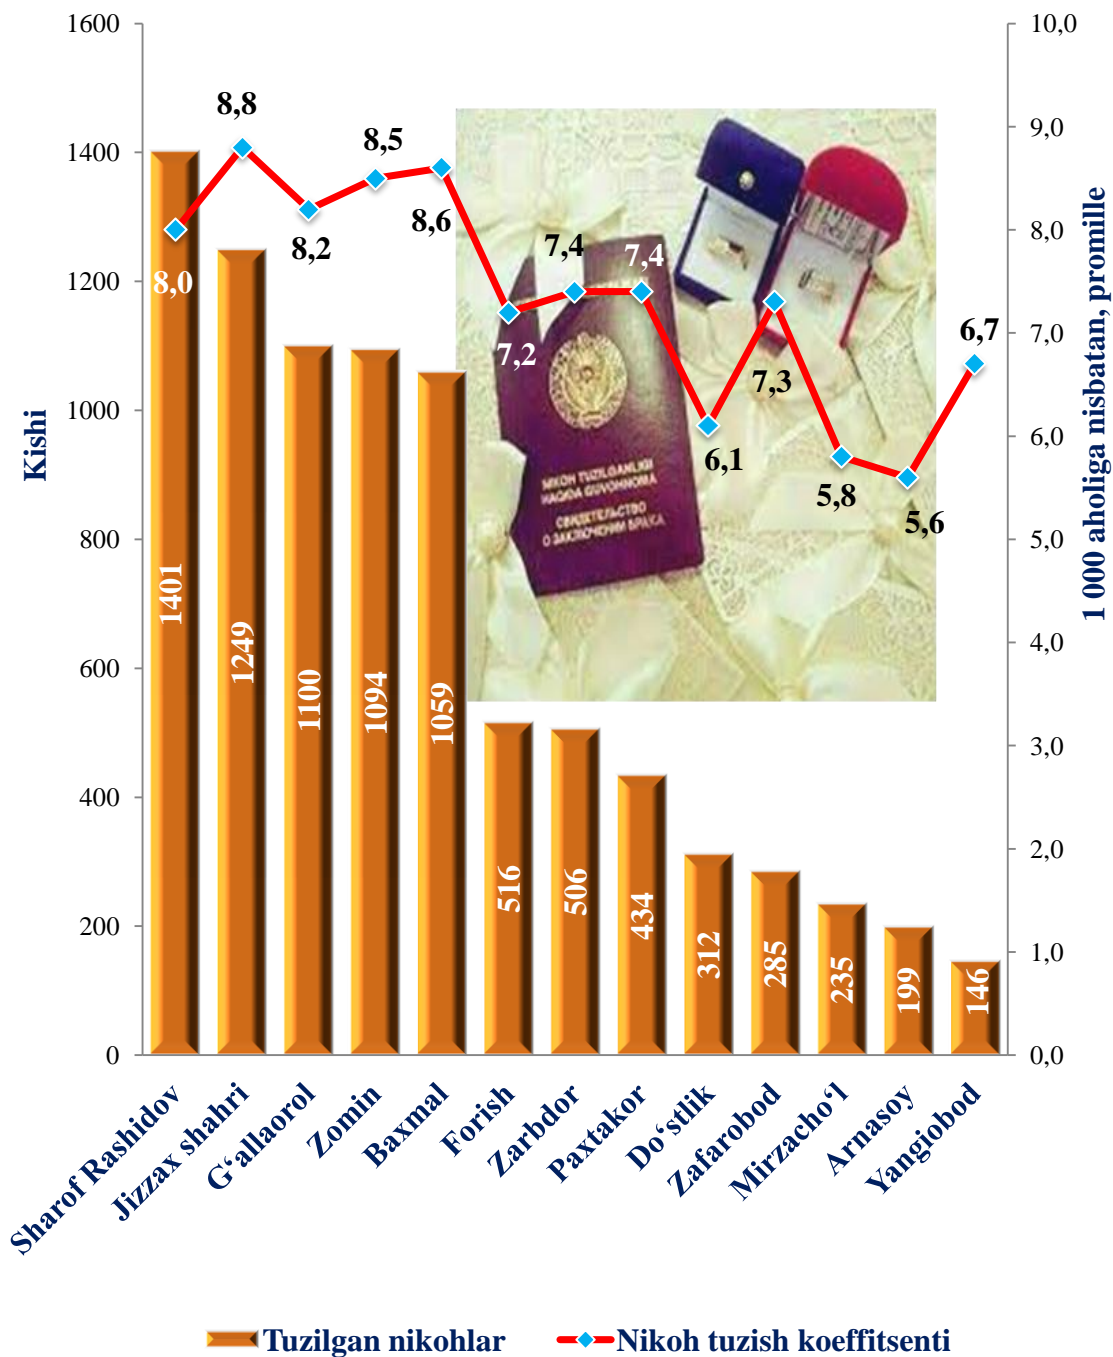

2022 yilning yanvar-sentabr oyida viloyat bo'yicha tuzilgan nikoh koeffitsiyenti

Tuzilgan nikohlar soni 2021 yilning mos davriga nisbatan ayrim hududlarda sezilarli ko'payish kuzatilgan. Bunda eng yuqori ko'payish sur'ati Jizzax shahar (102, %) Baxmal (109,8 %) Zomin (101,2 %) tumaniga to'g'ri kelmoqda.