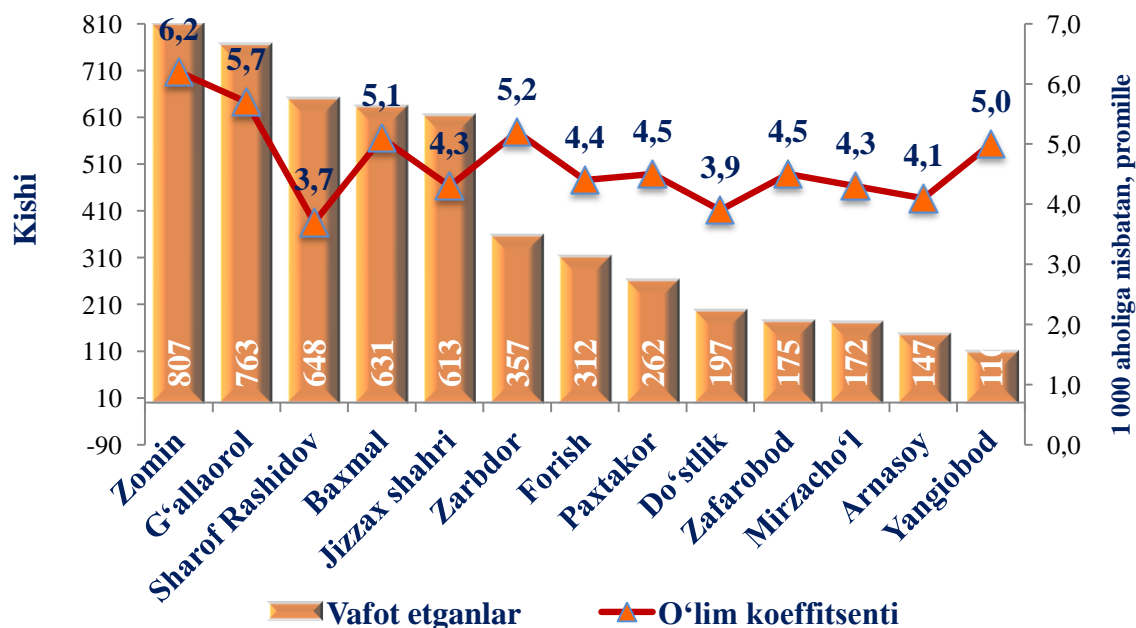

Hududlar kesimida o‘lganlar soni va koeffitsiyenti
2022 yilning yanvar-sentabr holatiga (1 000 aholiga nisbatan, promille)