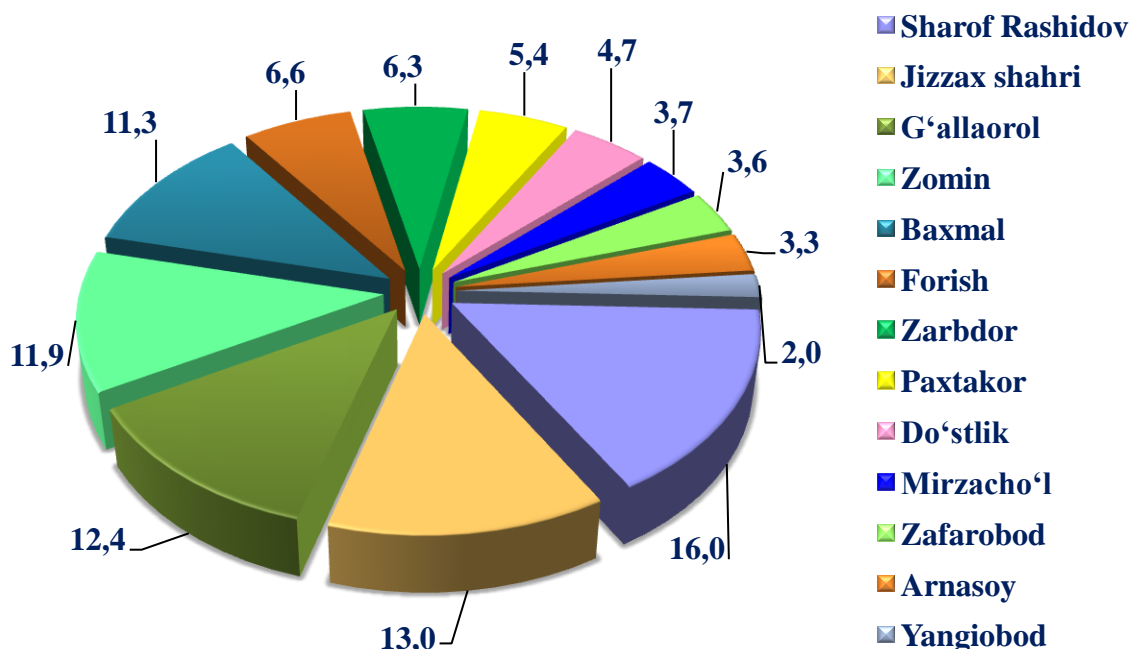

Viloyat doimiy aholisi soni tarkibida hududlar ulushi, % da
(2022 yil 1 oktabr xolatiga)

Yanvar-sentabr oylarida viloyat bo'yicha aholining
tabiiy harakati koeffitsiyentlari

Ko'rsatkichlar	Kishi soni		1000 aholiga nisbatan	
	2021 yil	2022 yil	2021 yil	2022 yil
Tug'ilganlar	30 910	29 802	29,0	27,4
Vafot etganlar	4 445	5 194	4,2	4,8
<i>shu jumladan:</i>				
bir yoshgacha bolalar	255	299	8,3	9,6
Nikohlar, mingta	9 094	8 536	8,5	7,8
Ajralishlar, mingta	946	1 231	0,9	1,1

Tug'ilish. 2022 yilning yanvar-sentabr oylarida tug'ilganlar soni 29 802 kishini tashkil etdi va 2021 yilning shu davriga (30 910 kishi) nisbatan minus 1 108 kishiga kamaydi, shunga mos ravishda tug'ilish koeffitsiyenti 27,4 promilleni tashkil qildi.

Tug'ilish koeffitsiyentining sezilarli ko'payishi Jizzax shaharda (28,6 promilledan 30,9 promillegacha), Mirzacho'l (20,7 promilledan 21,3 promillegacha) tumanlari hissasiga to'g'ri keladi.