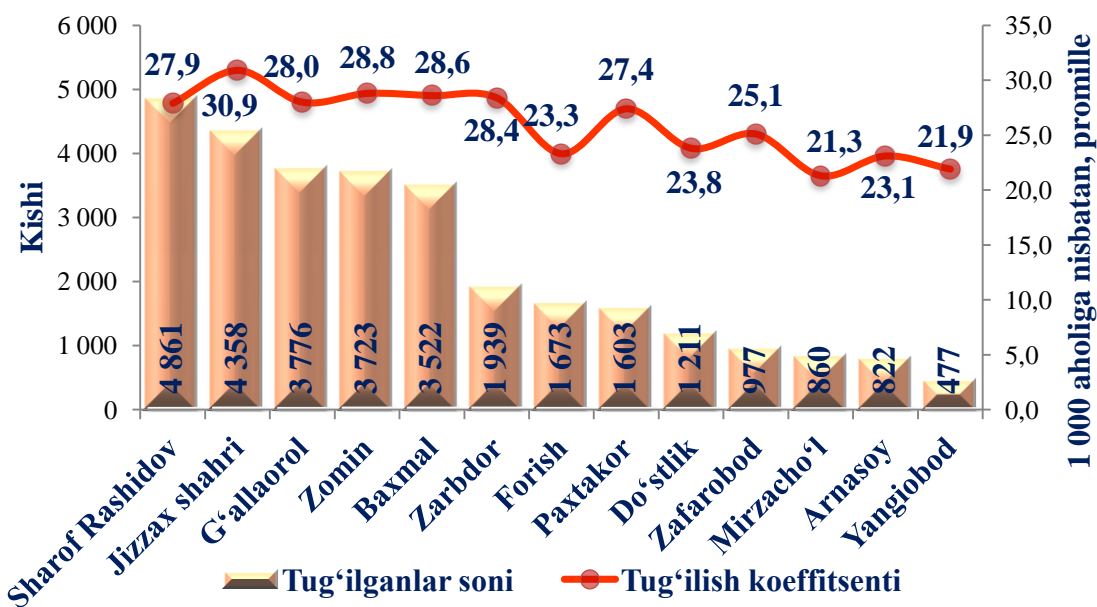

Viloyat doimiy aholisi soni tarkibida hududlar ulushi, % da
(2022 yil 1 oktabr xolatiga)

Yanvar-sentabr oylarida viloyat bo'yicha aholining
tabiiy harakati koeffitsiyentlari

Ko'rsatkichlar	Kishi soni		1000 aholiga nisbatan	
	2021 yil	2022 yil	2021 yil	2022 yil
Tug'ilganlar	30 910	29 802	29,0	27,4
Vafot etganlar	4 445	5 194	4,2	4,8
<i>shu jumladan:</i>				
bir yoshgacha bolalar	255	299	8,3	9,6
Nikohlar, mingta	9 094	8 536	8,5	7,8
Ajralishlar, mingta	946	1 231	0,9	1,1

Tug'ilish. 2022 yilning yanvar-sentabr oylarida tug'ilganlar soni 29 802 kishini tashkil etdi va 2021 yilning shu davriga (30 910 kishi) nisbatan minus 1 108 kishiga kamaydi, shunga mos ravishda tug'ilish koeffitsiyenti 27,4 promilleni tashkil qildi.

Tug'ilish koeffitsiyentining sezilarli ko'payishi Jizzax shaharda (28,6 promilledan 30,9 promillegacha), Mirzacho'l (20,7 promilledan 21,3 promillegacha) tumanlari hissasiga to'g'ri keladi.

Hududlar kesimida tug‘ilganlar soni va koeffitsiyenti
2022 yilning yanvar-sentabr holatiga (1 000 aholiga nisbatan, promille)