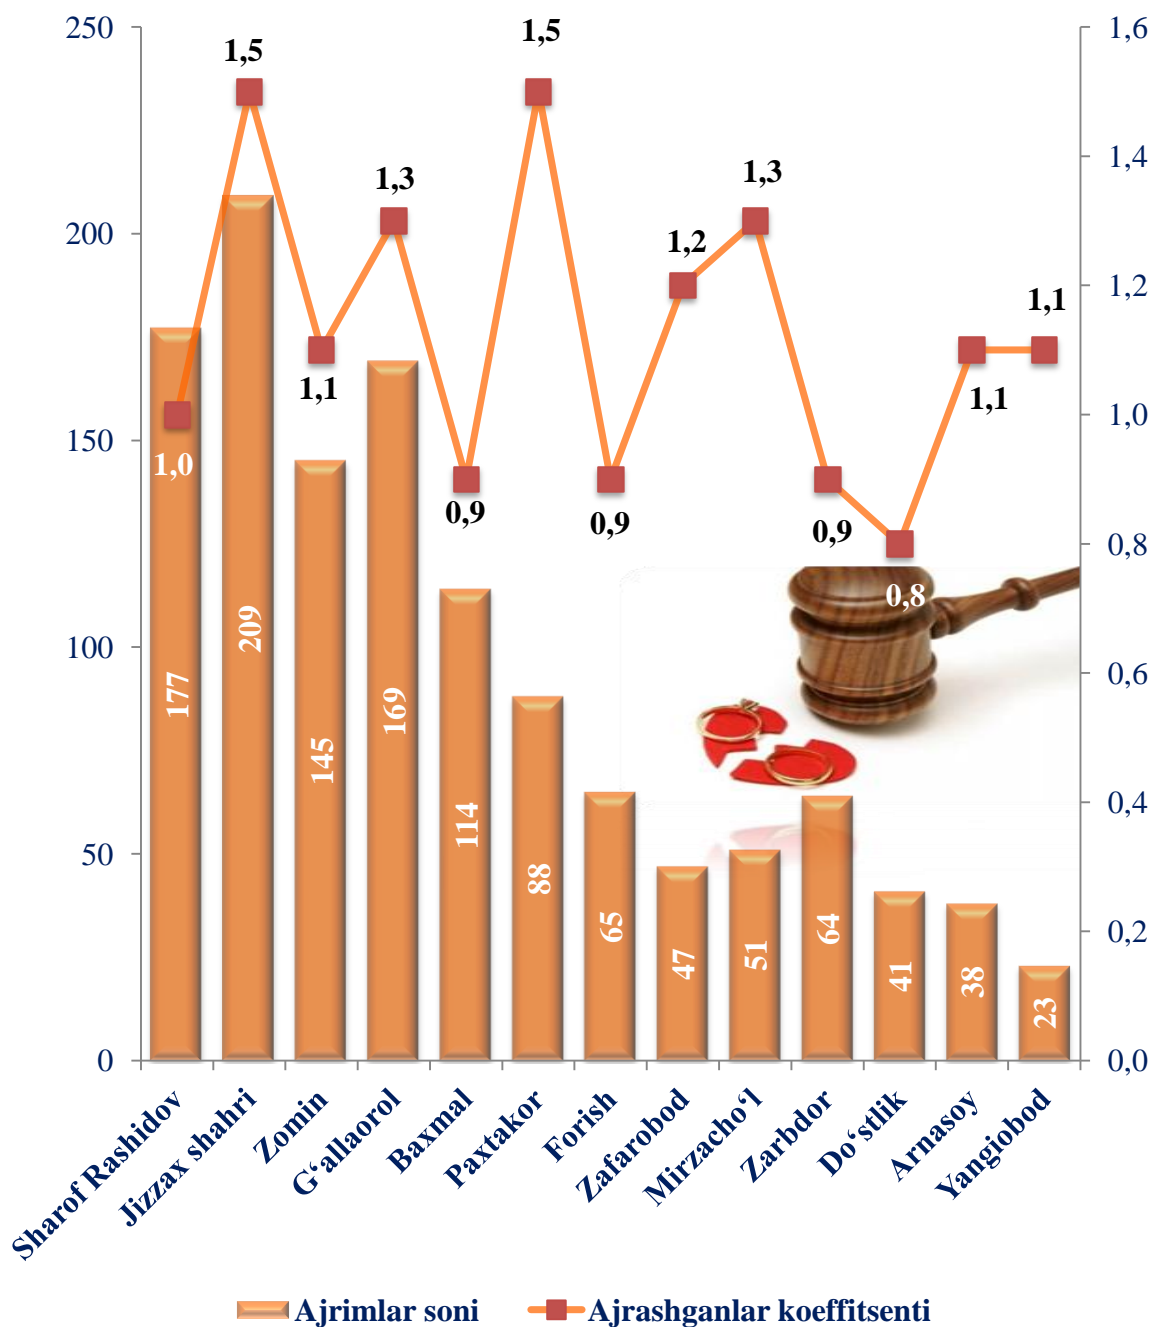

Hududlarda yanvar-sentabr oylarida tuzilgan nikohlar
va nikohdan ajralishlar soni

(kishida)

	<i>Tuzilgan nikohlar</i>		<i>Nikohdan ajralishlar</i>	
	<i>2021 yil</i>	<i>2022 yil</i>	<i>2021 yil</i>	<i>2022 yil</i>
Jizzax viloyati	9 094	8 536	946	1 231
<i>shahar:</i>				
Jizzax	1 222	1 249	146	209
<i>tumanlar:</i>				
Arnasoy	269	199	34	38
Baxmal	964	1059	83	114
G'allaorol	1 209	1 100	113	169
Sharof Rashidov	1 607	1 401	144	177
Do'stlik	354	312	37	41
Zomin	1 081	1 094	108	145
Zarbdor	553	506	61	64
Zafarobod	287	285	45	47
Mirzacho'l	261	235	37	51
Paxtakor	506	434	62	88
Forish	595	516	53	65
Yangiobod	186	146	23	23

Hududlar kesimida nikohdan ajrashganlar soni va koeffitsiyenti
(2022 yil yanvar-sentabr)

Ajrimlar sonini 2021 yilning mos davriga nisbatan taqqoslanganda, yuqori o'sish sur'ati Baxmal (137,3 %), Sharof Rashidov (122,9 %), Zomin (134,2 %) tumanlariga to'g'ri kelmoqda.