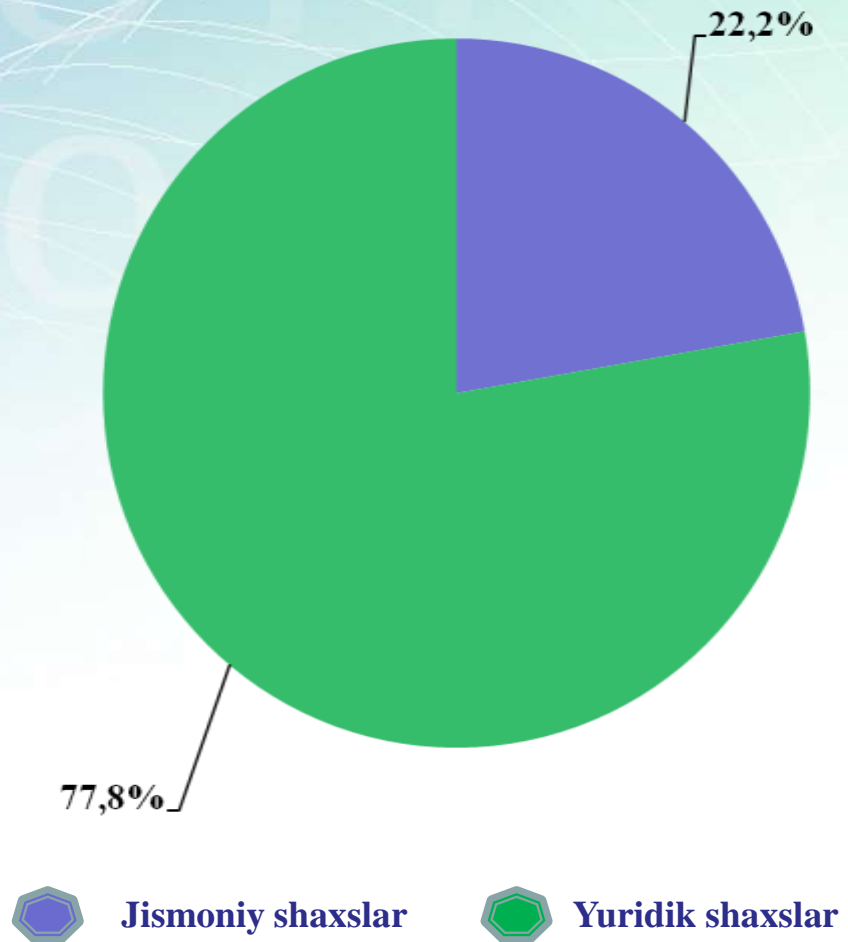

## Murojaatlarning ko‘rib chiqish holati :

Viloyat statistika boshqarmasiga kelib tushgan jami murojaatlar 9 ta, 8 tasiga chora ko‘rildi, 1 tasiga tushuntirildi, rad etilgan murojaatlar mavjud emas.

- Rad etildi
- Tushuntirildi
- Ko‘rib chiqilmoqda
- Chora ko‘rildi
- Jami

# Murojaatlar turlari bo'yicha:

- Tahlillarga ko'ra, murojaatlarning jamiga nisbatan 22,2% (2 ta) jismoniy shaxslar va 77,8 % (7 ta) yuridik shaxslarning murojaatlariga to'g'ri kelgan.