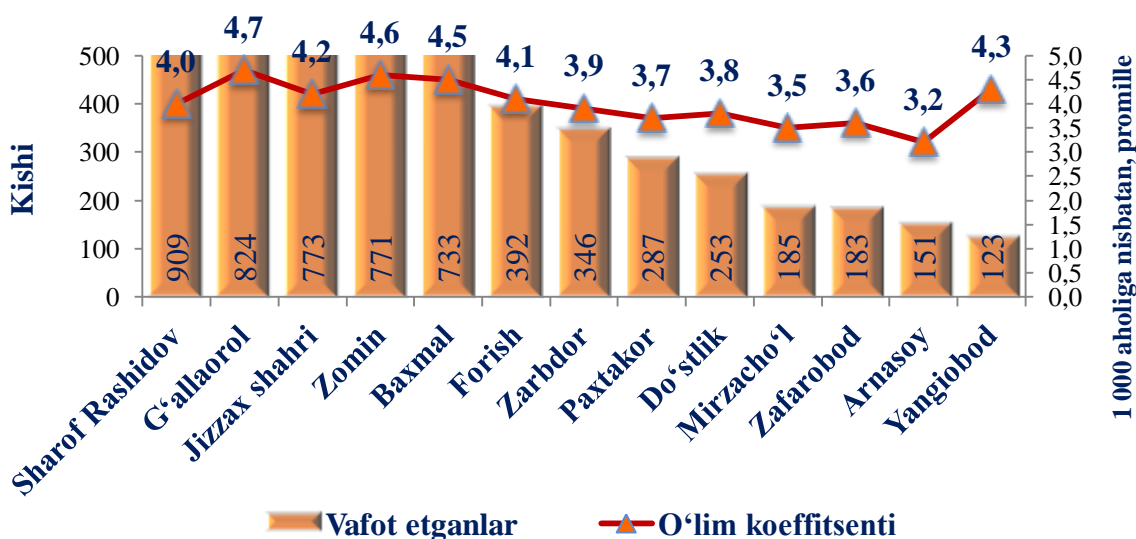

Hududlar kesimida o‘lganlar soni va koeffitsiyenti
2021 yilning yanvar-dekabr holatiga (1 000 aholiga nisbatan, promille)