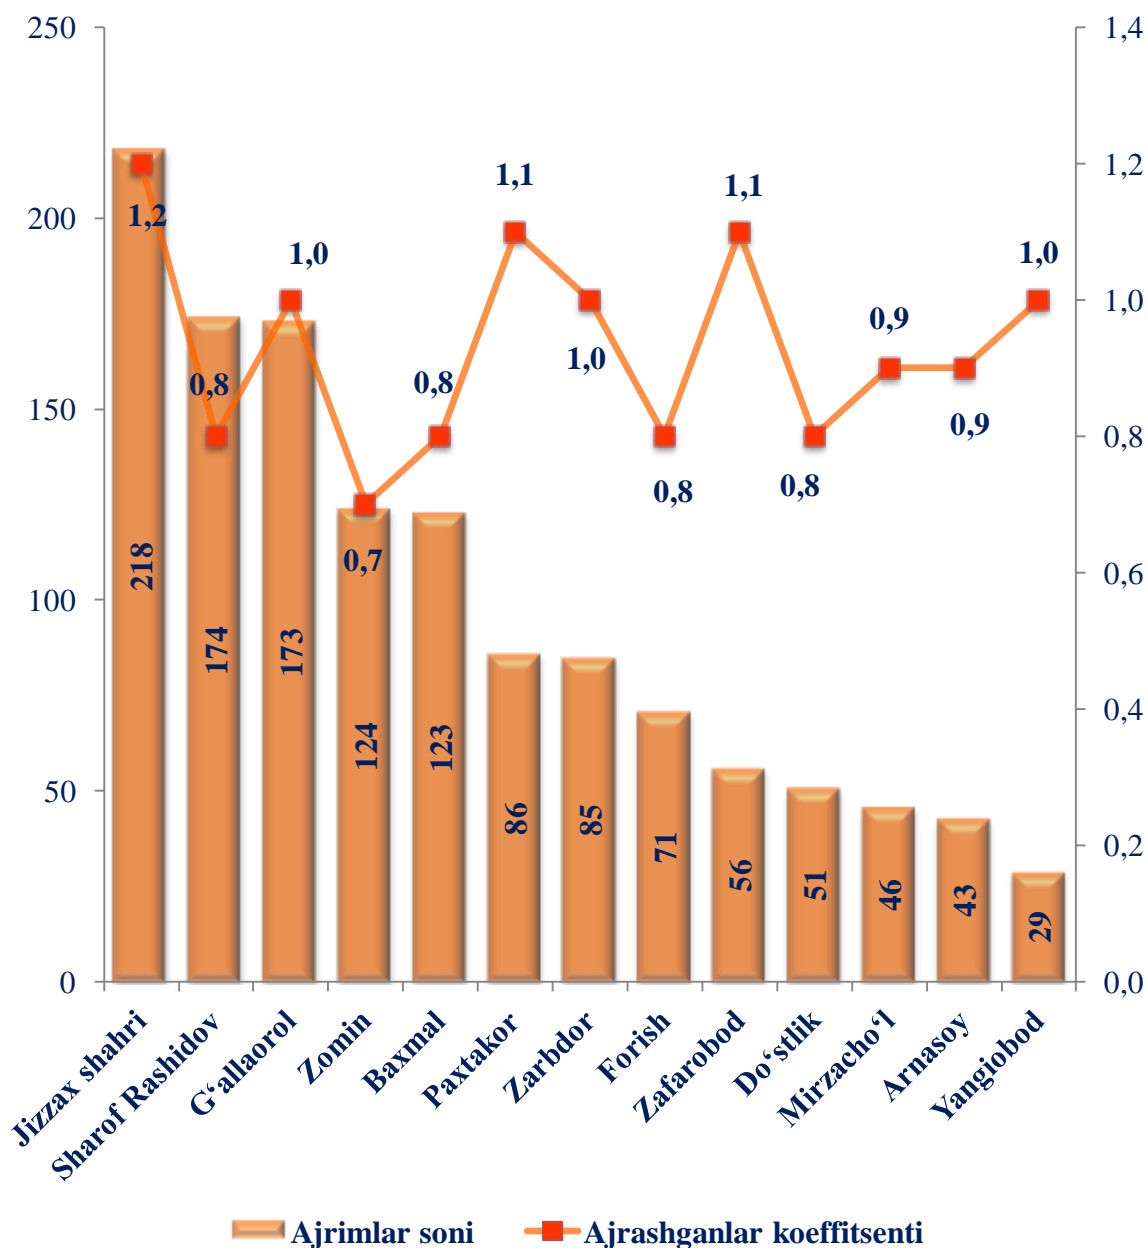

**Hududlar kesimida nikohdan ajrashganlar soni va koeffitsiyenti
(2021 yil yanvar-dekabr)**

Ajrimlar sonini 2020 yilning mos davriga nisbatan taqqoslanganda, yuqori o'sish sur'ati Paxtakor (159,2), Baxmal (155,7), Forish (144,9), Zafarobod (143,6), Mirzacho'1 (135,3) tumanlariga to'g'ri kelmoqda.