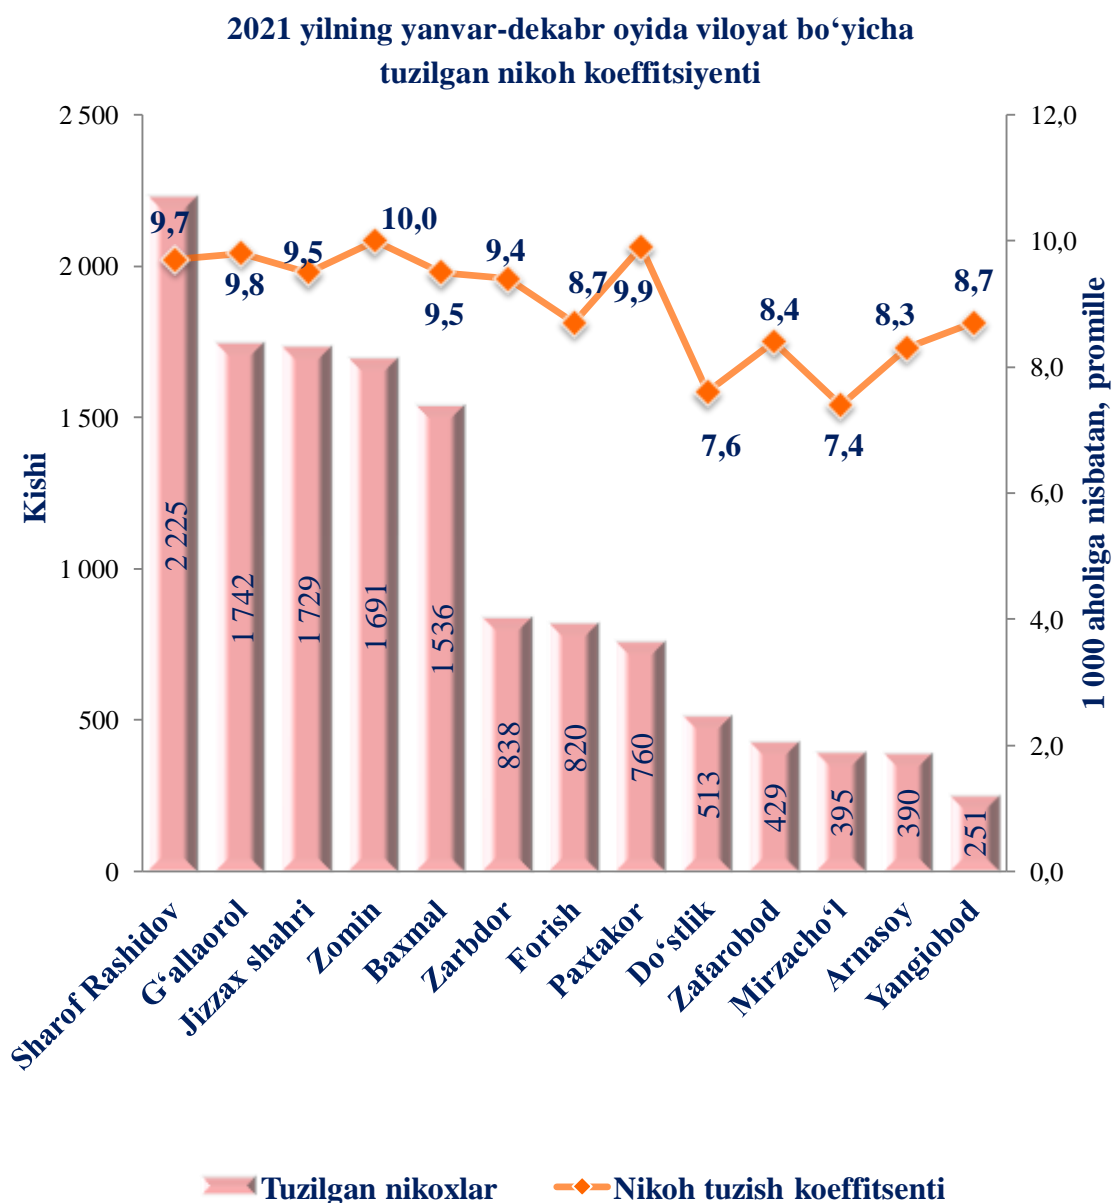

Hududlar kesimida o‘lganlar soni va koeffitsiyenti
2021 yilning yanvar-dekabr holatiga (1 000 aholiga nisbatan, promille)

O'lganlar umumiy sonidan 49,3 foizi qon aylanish tizimi kasalliklaridan, 8,8 foizi – o'sma kasalliklaridan, 8,9 foizi – baxtsiz hodisa, zaharlanish va jarohatlardan, 5,0 foizi – ovqat hazm qilish organlari kasalliklaridan, 9,8 foizi – nafas olish organlari kasalliklaridan, 2,4 foizi – infeksiyon va parazitlar kasalliklaridan, 15,8 foizi – boshqa kasalliklardan vafot etgan.

Asosiy o'lim sabablari bo'yicha vafot etganlarning taqsimlanishi
(jami vafot etganlarga nisbatan, % da)

Dastlabki ma'lumotlarga ko'ra, 2021 yilning yanvar-dekabr oylarida 366 nafar bir yoshgacha bolalar o'limi qayd etilgan. Go'daklar o'limi koeffitsiyenti 8,7 promilleni (2020 yil yanvar-dekabrda 8,6 promille bo'lgan) tashkil qildi.

Go'daklar o'limining yuqori ko'rsatkichlari (har 1 000 tirik tug'ilganga nisbatan promille), Zomin (14,7) va Mirzacho'l (7,9) tumanlarida kuzatildi.

Bir yoshgacha o'lgan bolalarning umumiy sonidan 52,7 foizi perinatal davrda yuzaga keladigan holatlardan, 33,1 foizi – nafas olish organlari kasalliklaridan, 4,9 foizi – tug'ma anomaliyalardan, 1,1 foizi – infeksiyon va parazit kasalliklaridan, 2,5 foizi – baxtsiz hodisa, zaharlanish va jarohatlardan, 1,1 foizi – ovqat hazm qilish organlari kasalliklaridan va 4,6 foizi – boshqa kasalliklardan vafot etgan.

Nikohlar va ajralishlar. 2021 yilning yanvar-dekabr oylarida fuqarolik holati dalolatnomalarini yozish organlarida 13 319 ta nikohlar va 1 279 ta nikohdan ajralishlar qayd etilgan, 1000 aholiga nisbatan nikoh tuzish koeffitsiyenti 9,3 (2020 yilning yanvar-dekabrda 10,0 bo‘lgan) va nikohdan ajralish koeffitsiyenti 0,9 ni (2020 yilning yanvar-dekabrda 0,8 bo‘lgan) tashkil etgan.