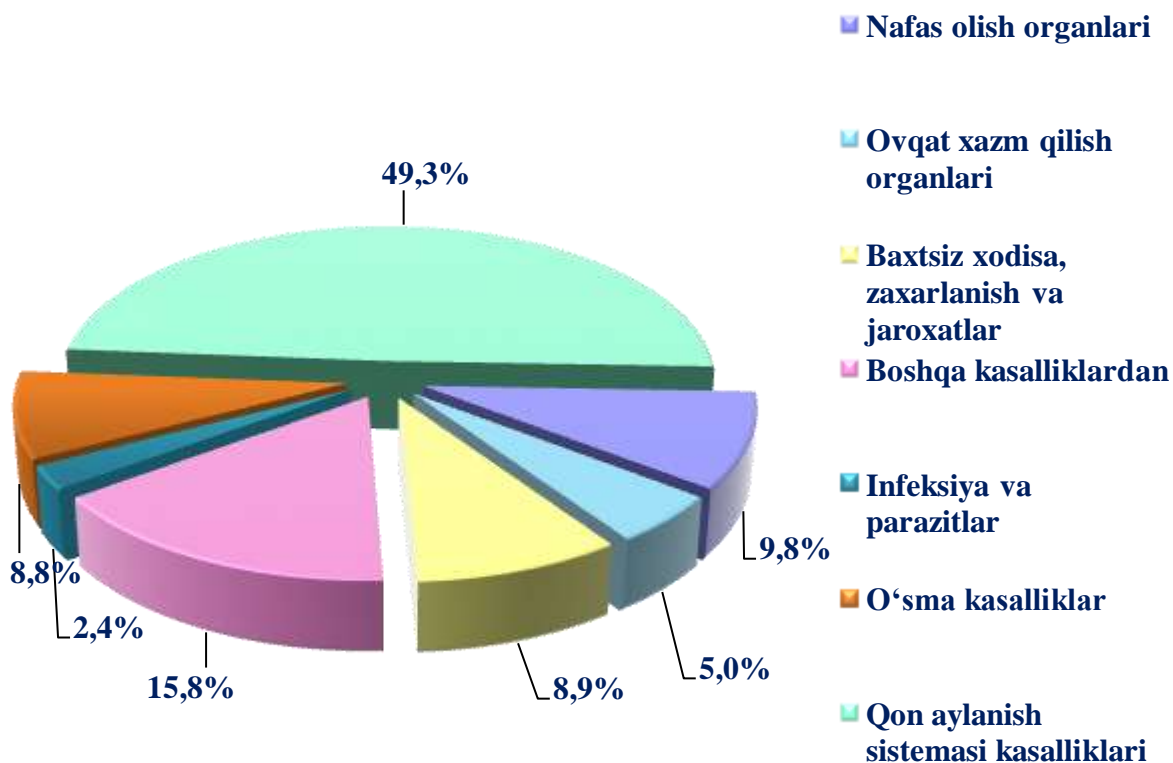

O'lganlar umumiy sonidan 49,3 foizi qon aylanish tizimi kasalliklaridan, 8,8 foizi – o'sma kasalliklaridan, 8,9 foizi – baxtsiz hodisa, zaharlanish va jarohatlardan, 5,0 foizi – ovqat hazm qilish organlari kasalliklaridan, 9,8 foizi – nafas olish organlari kasalliklaridan, 2,4 foizi – infeksiyon va parazitlar kasalliklaridan, 15,8 foizi – boshqa kasalliklardan vafot etgan.

Asosiy o'lim sabablari bo'yicha vafot etganlarning taqsimlanishi
(jami vafot etganlarga nisbatan, % da)

Dastlabki ma'lumotlarga ko'ra, 2021 yilning yanvar-dekabr oylarida 366 nafar bir yoshgacha bolalar o'limi qayd etilgan. Go'daklar o'limi koeffitsiyenti 8,7 promilleni (2020 yil yanvar-dekabrda 8,6 promille bo'lgan) tashkil qildi.

Go'daklar o'limining yuqori ko'rsatkichlari (har 1 000 tirik tug'ilganga nisbatan promille), Zomin (14,7) va Mirzacho'l (7,9) tumanlarida kuzatildi.

Bir yoshgacha o'lgan bolalarning umumiy sonidan 52,7 foizi perinatal davrda yuzaga keladigan holatlardan, 33,1 foizi – nafas olish organlari kasalliklaridan, 4,9 foizi – tug'ma anomaliyalardan, 1,1 foizi – infeksiyon va parazit kasalliklaridan, 2,5 foizi – baxtsiz hodisa, zaharlanish va jarohatlardan, 1,1 foizi – ovqat hazm qilish organlari kasalliklaridan va 4,6 foizi – boshqa kasalliklardan vafot etgan.