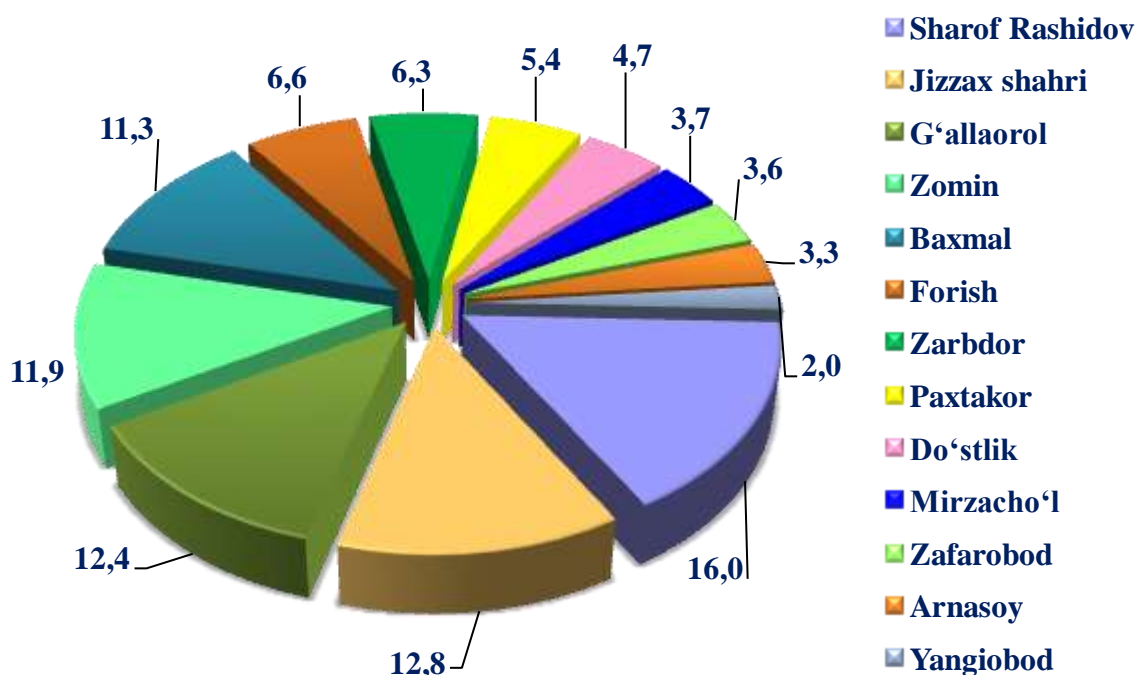

Viloyat doimiy aholisi soni tarkibida hududlar ulushi, % da
(2022 yil 1 yanvar holatiga)

Yanvar-dekabr oylarida viloyat bo'yicha aholining
tabiiy harakati koeffitsiyentlari

Ko'rsatkichlar	Kishi soni		1000 aholiga nisbatan	
	2020 yil	2021 yil	2020 yil	2021 yil
Tug'ilganlar	38 118	41 291	27,3	28,9
Vafot etganlar	6 021	5 930	4,3	4,2
<i>shu jumladan:</i>				
bir yoshgacha bolalar	329	366	8,6	8,7
Nikohlar, mingta	13 929	13 319	10,0	9,3
Ajralishlar, mingta	1 068	1 279	0,8	0,9

Tug'ilish. 2021 yilning yanvar-dekabr oylarida tug'ilganlar soni 41 291 kishini tashkil etdi va 2020 yilning shu davriga (38 118 kishi) nisbatan 3 173 kishiga ko'paydi, shunga mos ravishda tug'ilish koeffitsiyenti 28,9 promilleni tashkil qildi.

Tug'ilish koeffitsiyentining sezilarli ko'payishi Jizzax shaharda (29,3 promillegacha), Zomin (29,2 promillegacha), Paxtakor (25,1 promillegacha) tumanlari hissasiga to'g'ri keladi.