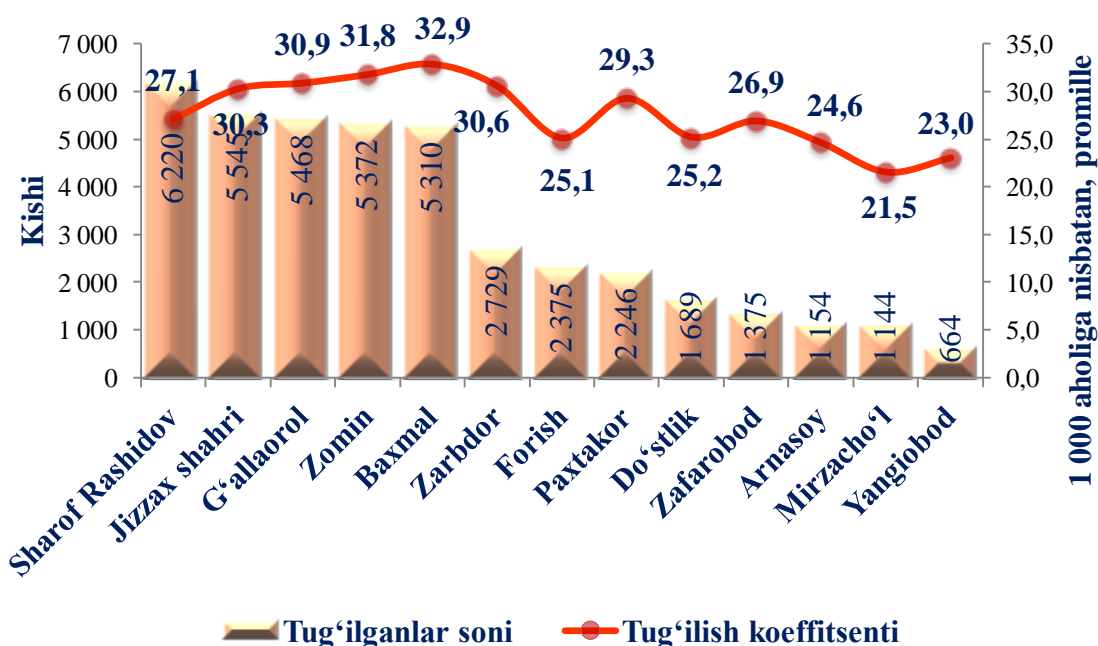

Hududlar kesimida tug‘ilganlar soni va koeffitsiyenti
2021 yilning yanvar-dekabr holatiga (1 000 aholiga nisbatan, promille)